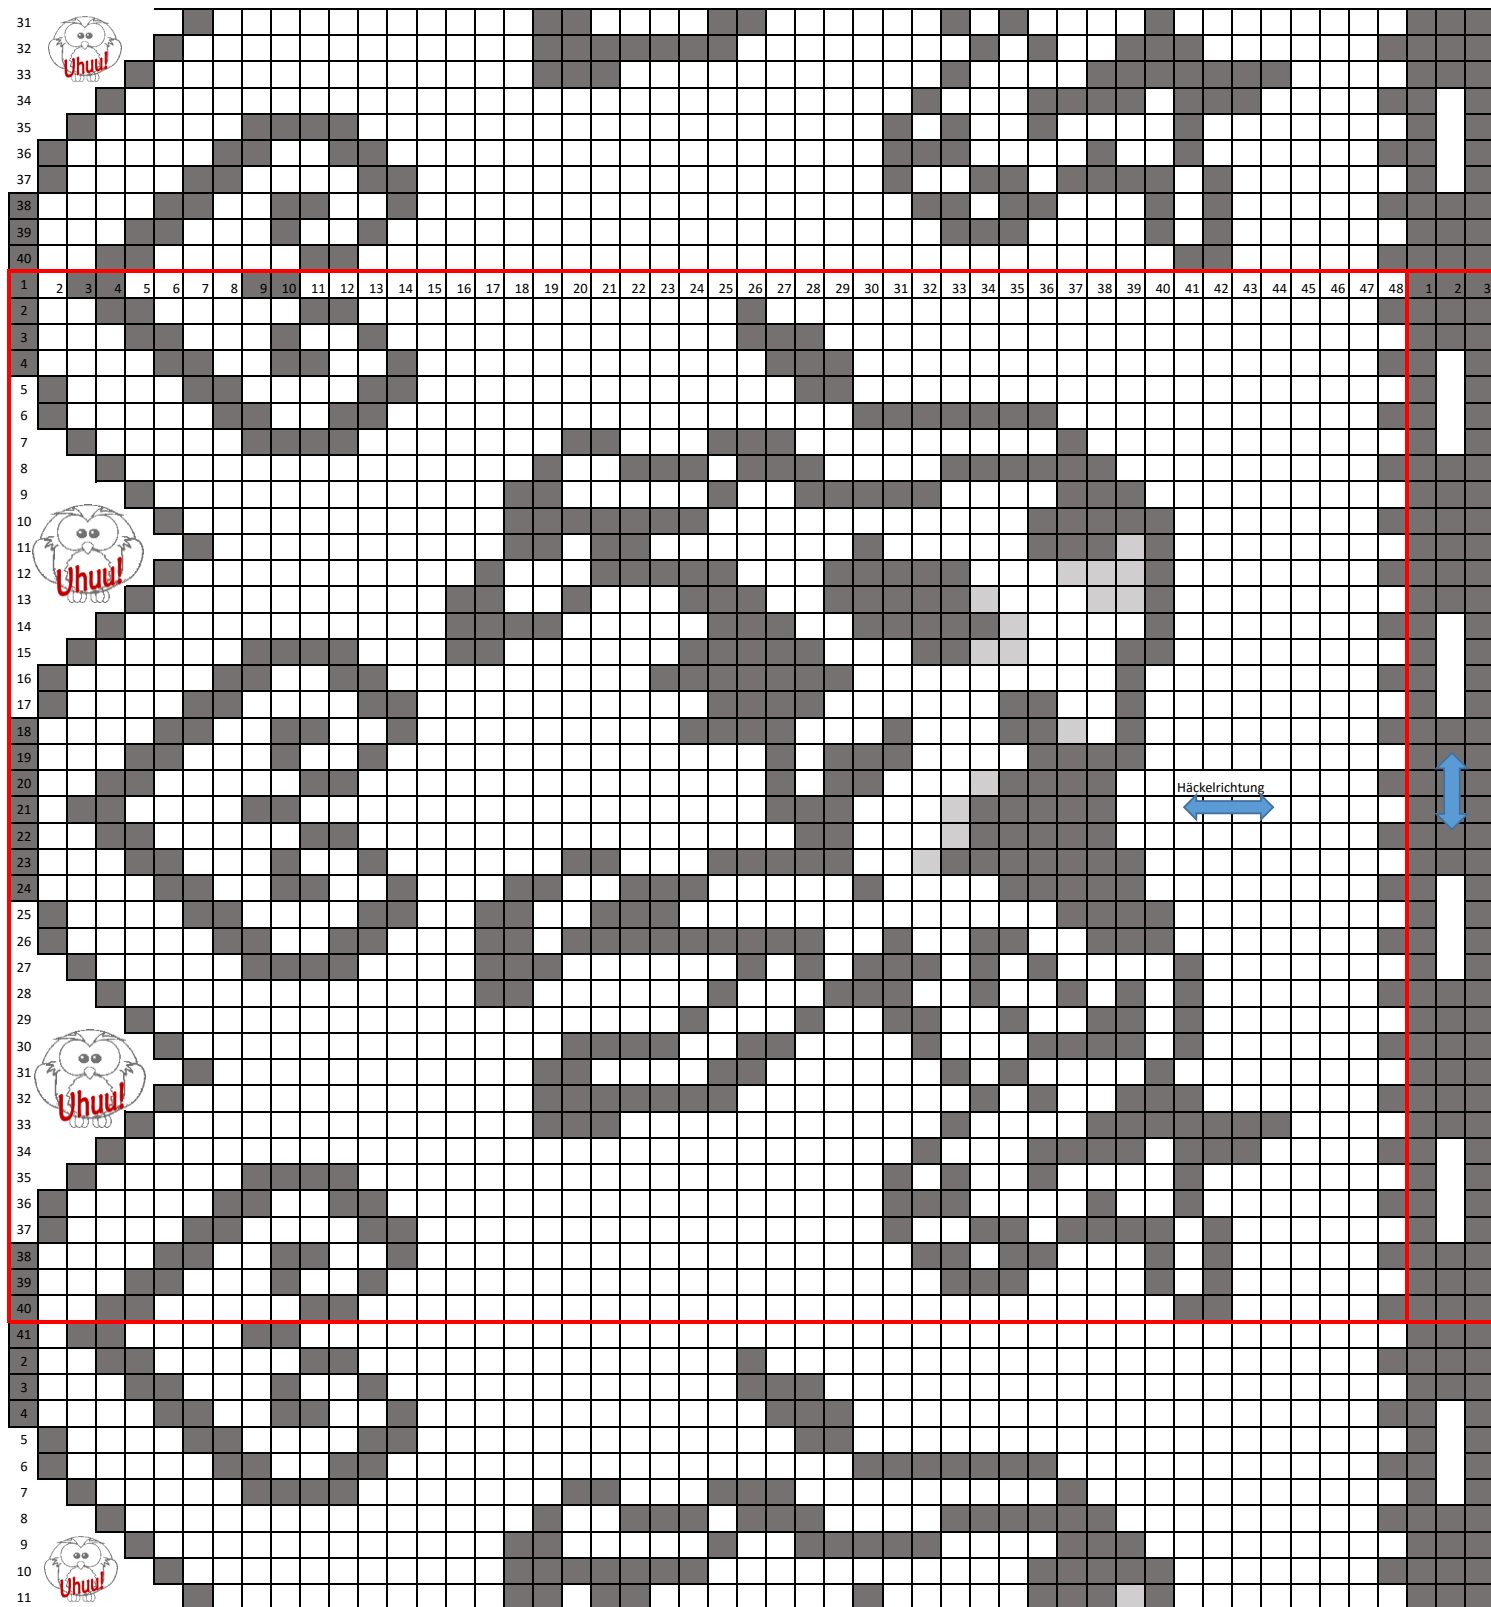

Gardine Kuh

Rapport ca. 24 x 30 cm (b x h)