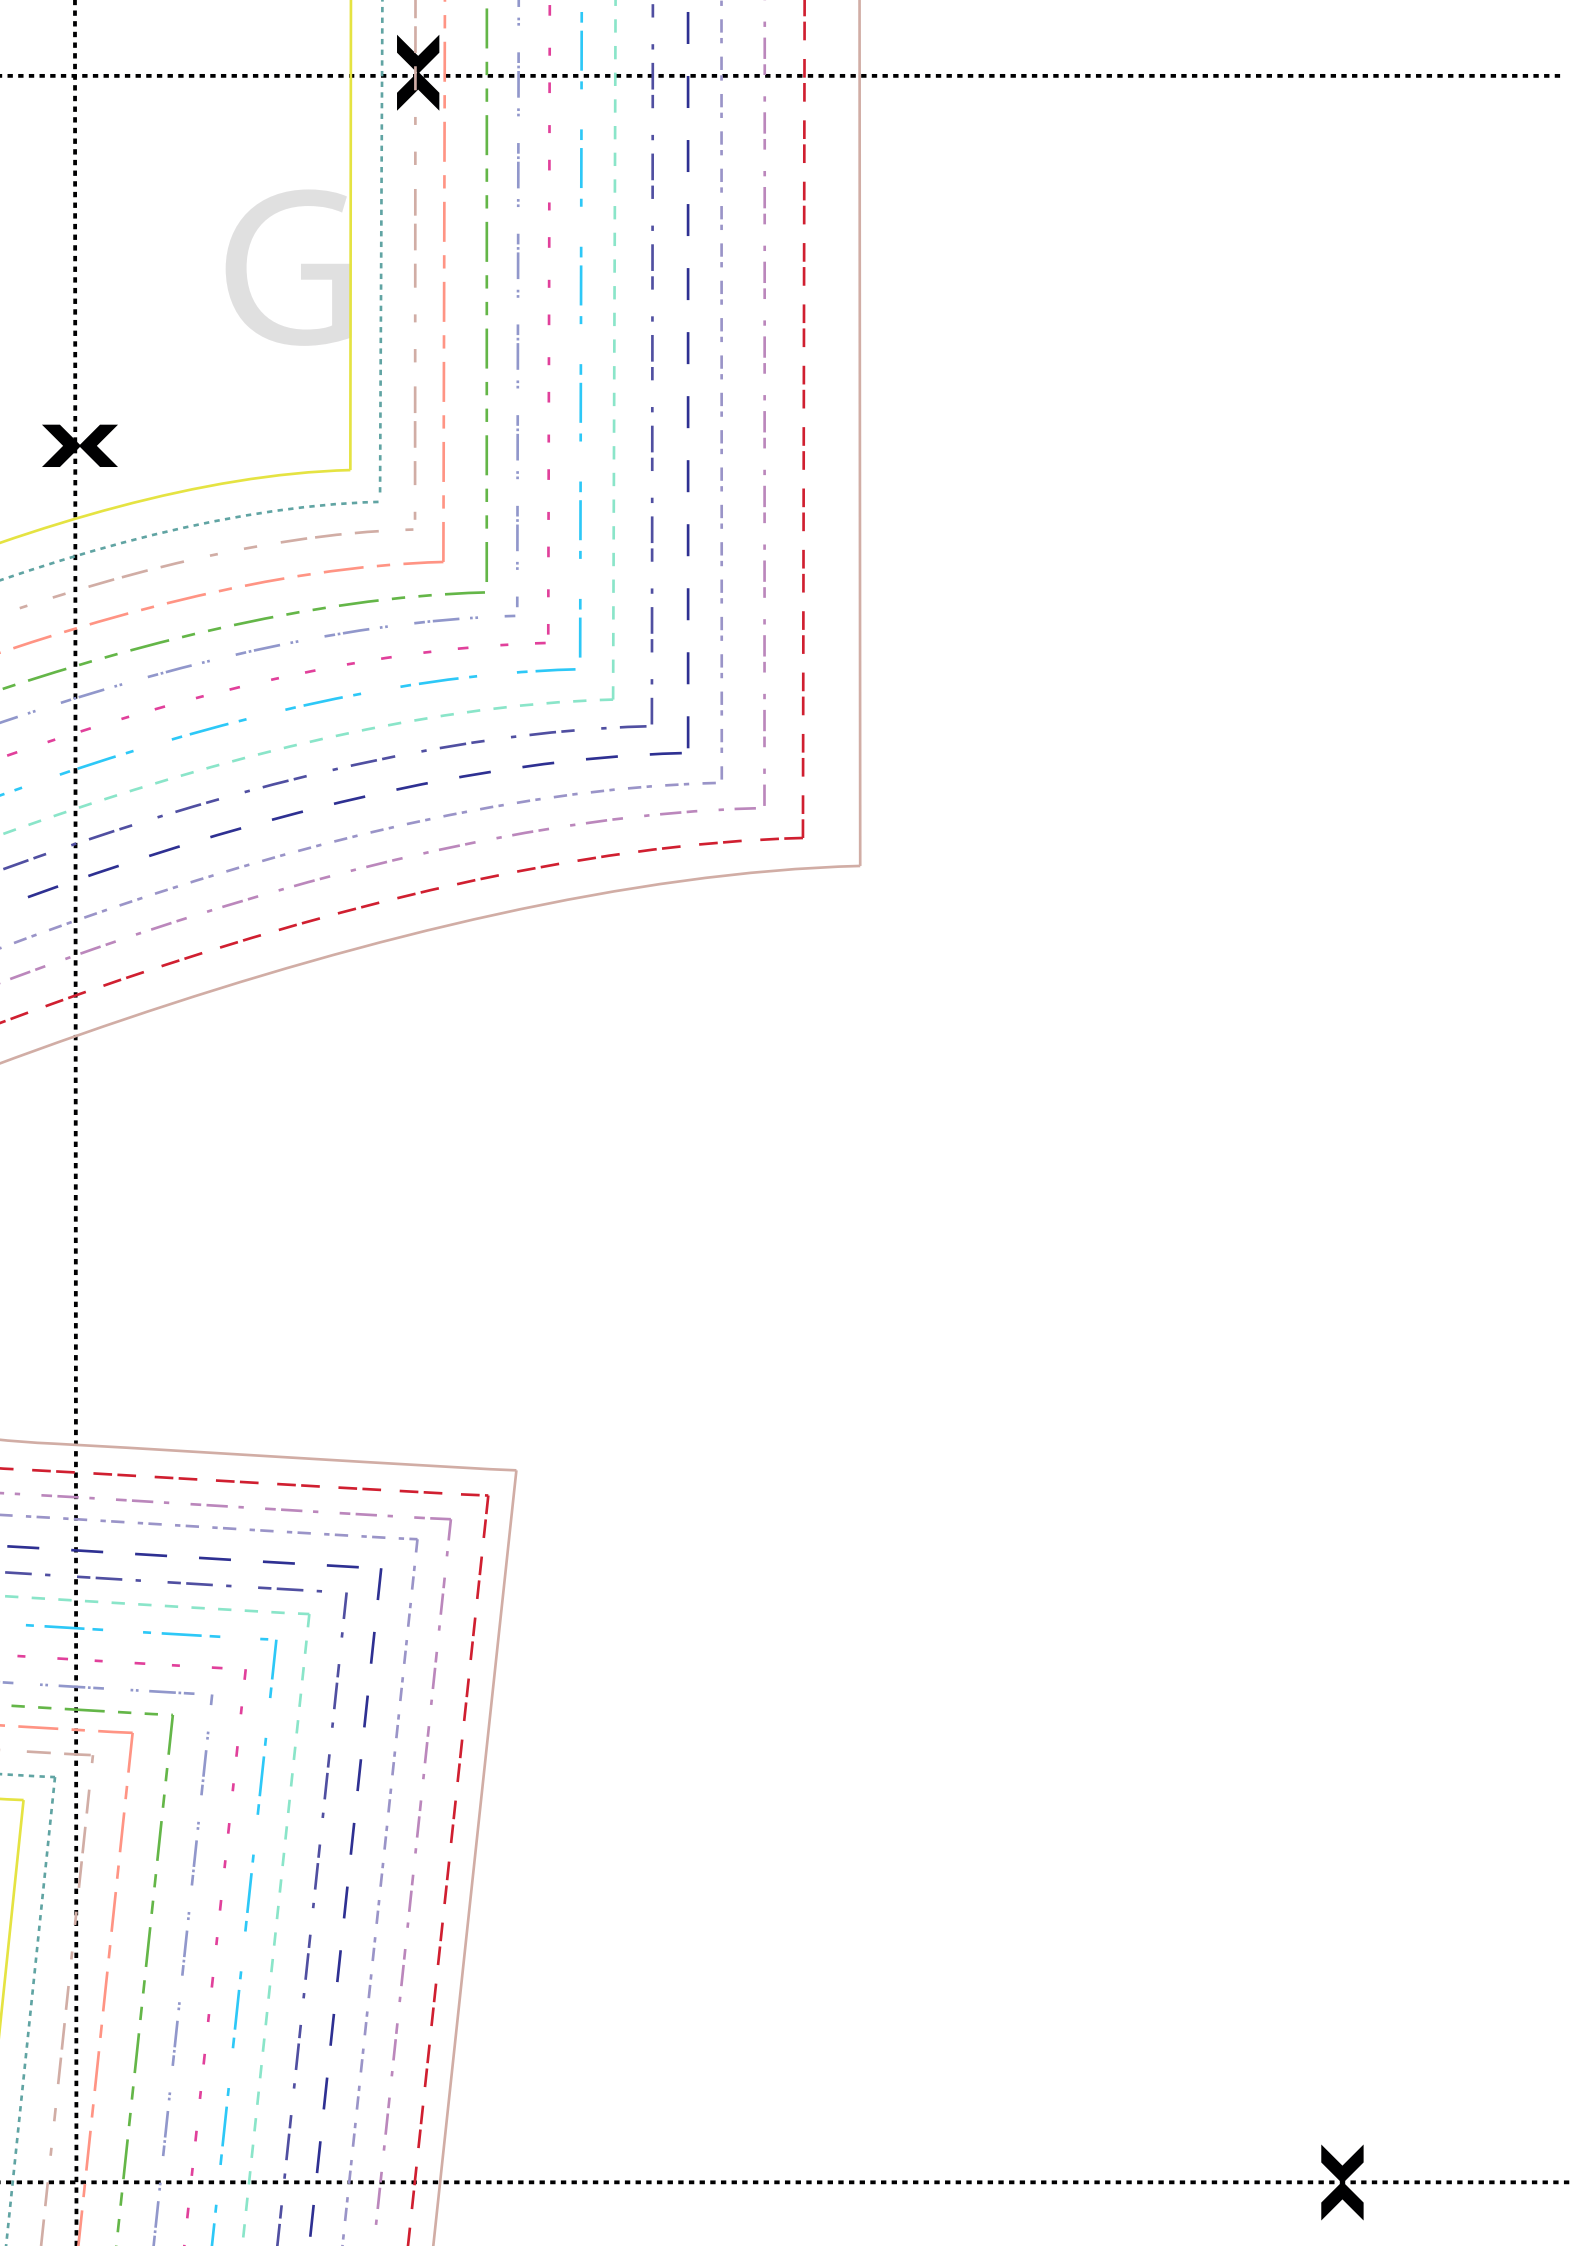

140	55 cm
146	56 cm
152	57 cm
158	58 cm
164	59 cm

keine NZ enthalten
Saum an Bein mit 2,5 cm
und Bauch enthalten
ausgelegt auf einen
3 cm hohen Gummi.