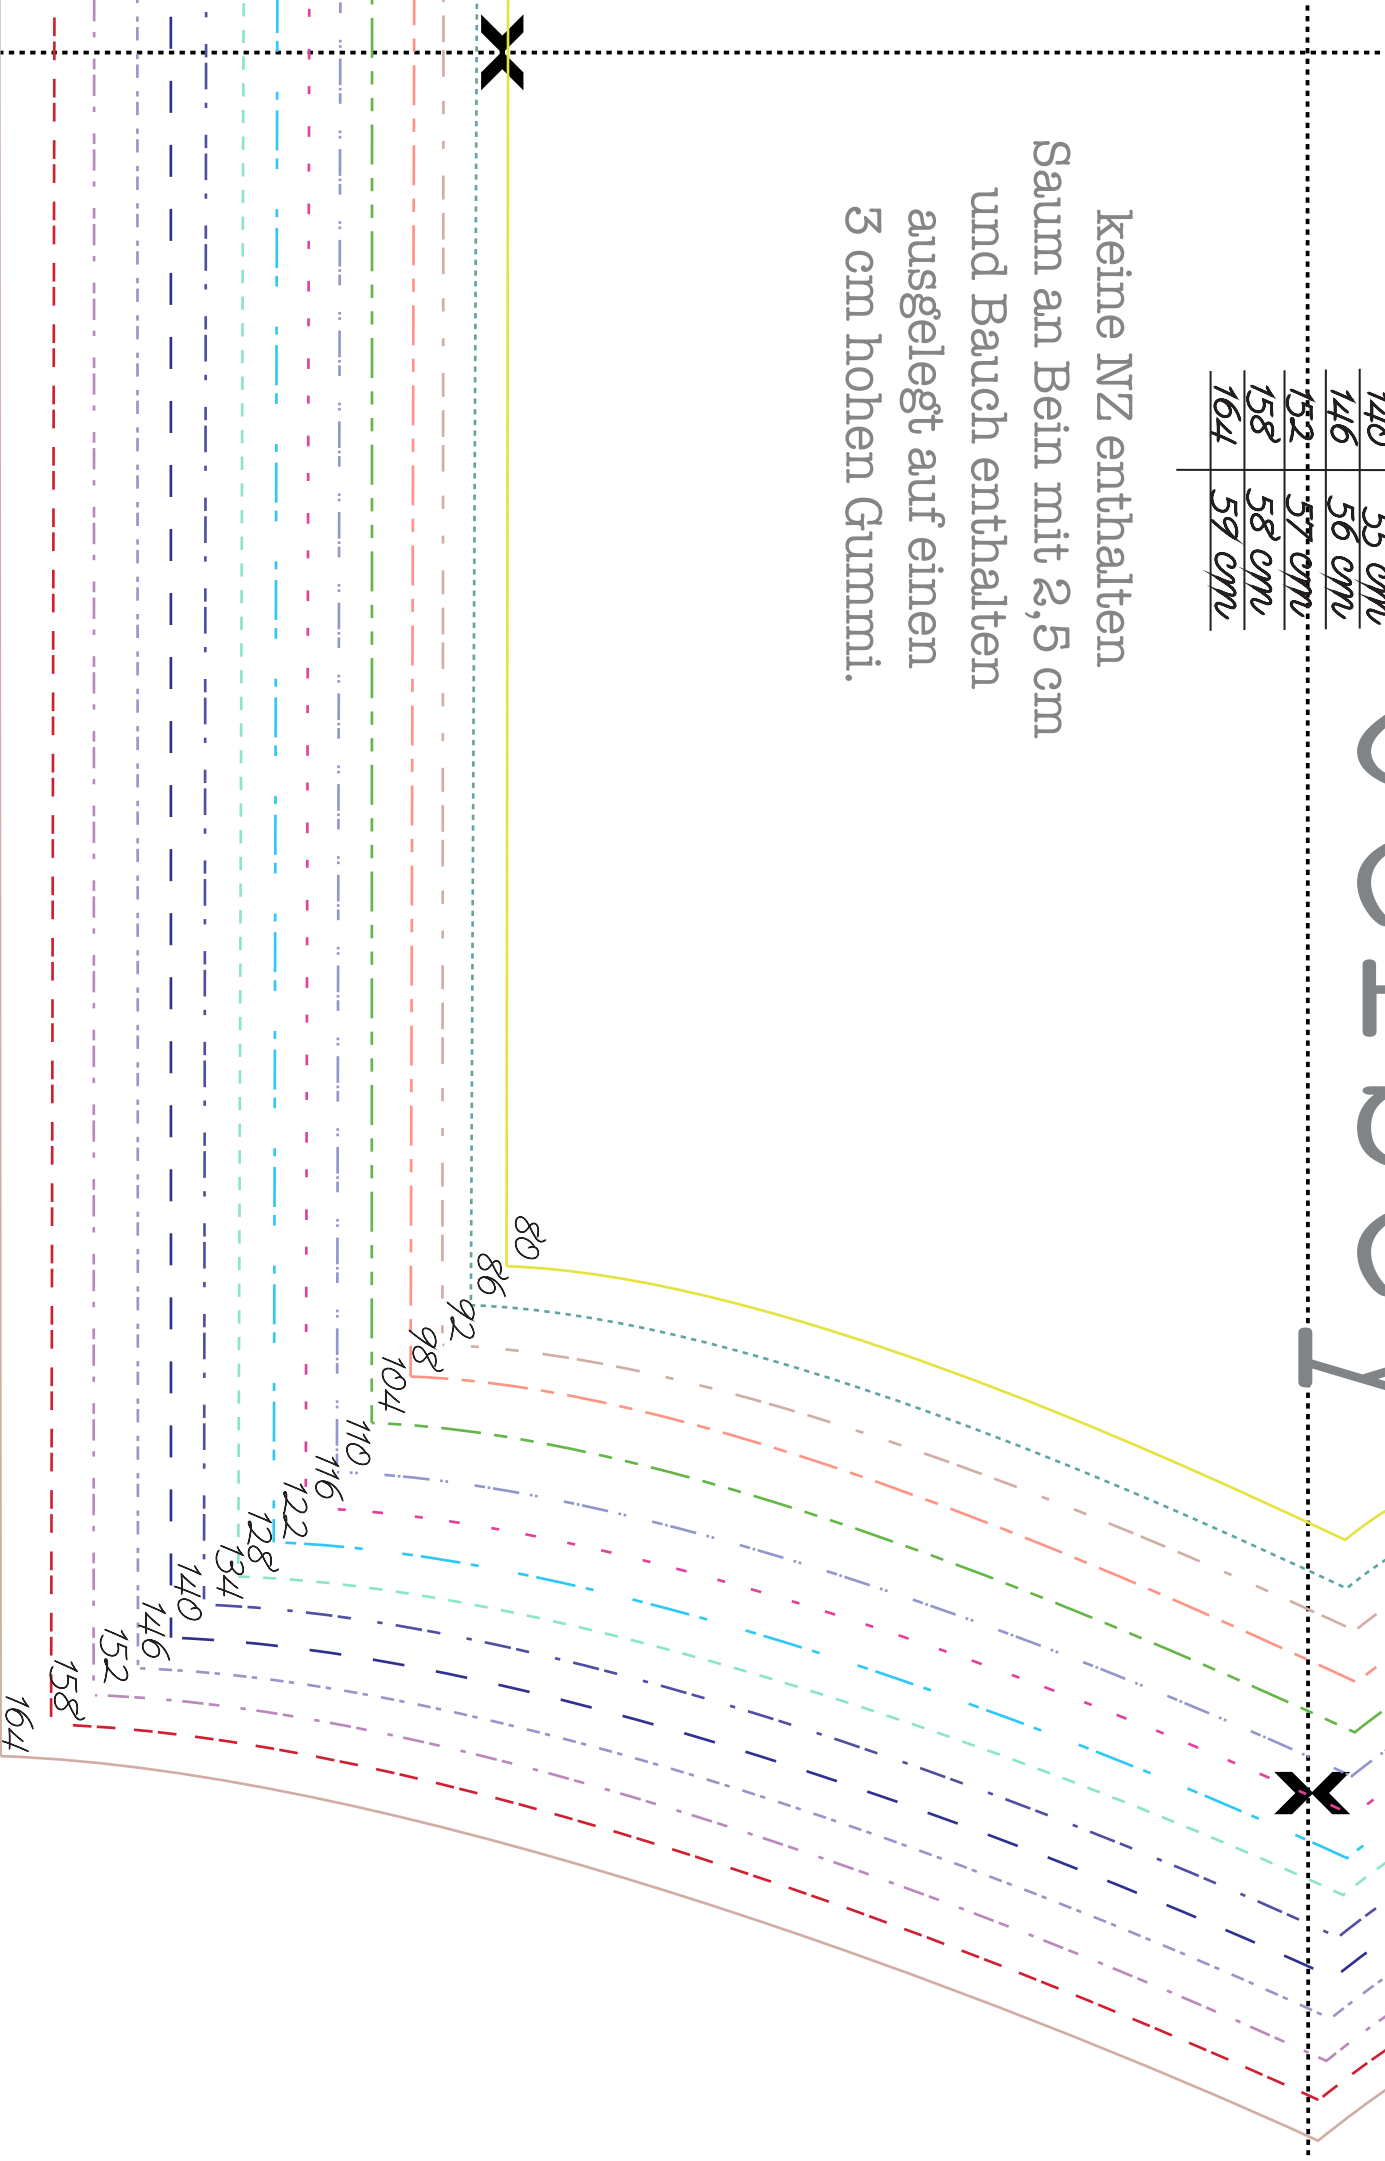

140	55 cm
146	56 cm
152	57 cm
158	58 cm
164	59 cm

keine NZ enthalten
Saum an Bein mit 2,5 cm
und Bauch enthalten
ausgelegt auf einen
3 cm hohen Gummi.