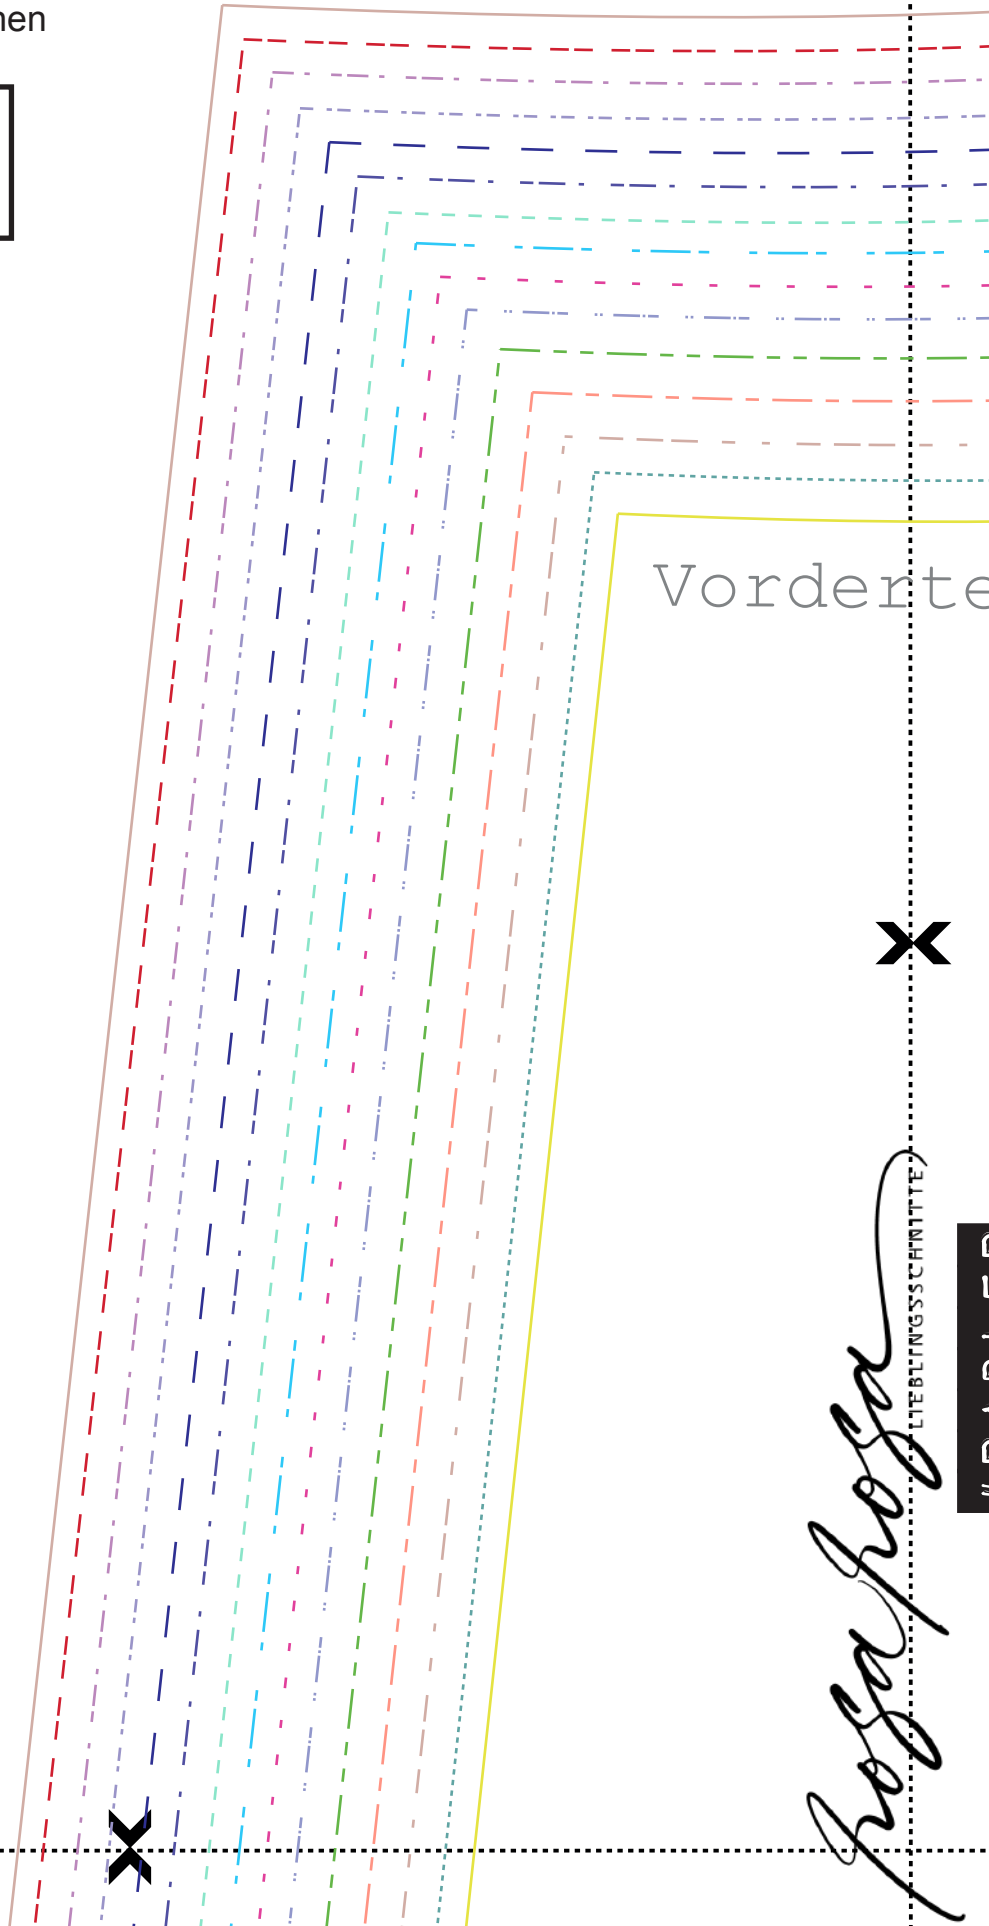

#RADLER

A

Kontrollkästchen
2 x 3cm

80	—
86	- - - - -
92	- - - - -
98	- - - - -
104	- - - - -
110	- - - - -
116	- - - - -
122	- - - - -
128	- - - - -
134	- - - - -
140	- - - - -
146	- - - - -
152	- - - - -
158	- - - - -
164	—

Vorderte

RADLER

Fadenlauf

GUMMI
Länge
Höhe 2,5-3 cm

80	45 cm
86	46 cm
92	47 cm
98	48 cm
104	49 cm
110	50 cm
116	51 cm
122	52 cm
128	53 cm
134	54 cm
140	55 cm
146	56 cm
152	57 cm
158	58 cm
164	59 cm

2x ggl.
Rib

80	45 cm
86	46 cm
92	47 cm
98	48 cm
104	49 cm
110	50 cm
116	51 cm
122	52 cm
128	53 cm
134	54 cm
140	55 cm
146	56 cm
152	57 cm
158	58 cm

Vorderteil

2X gut. Jersey

K