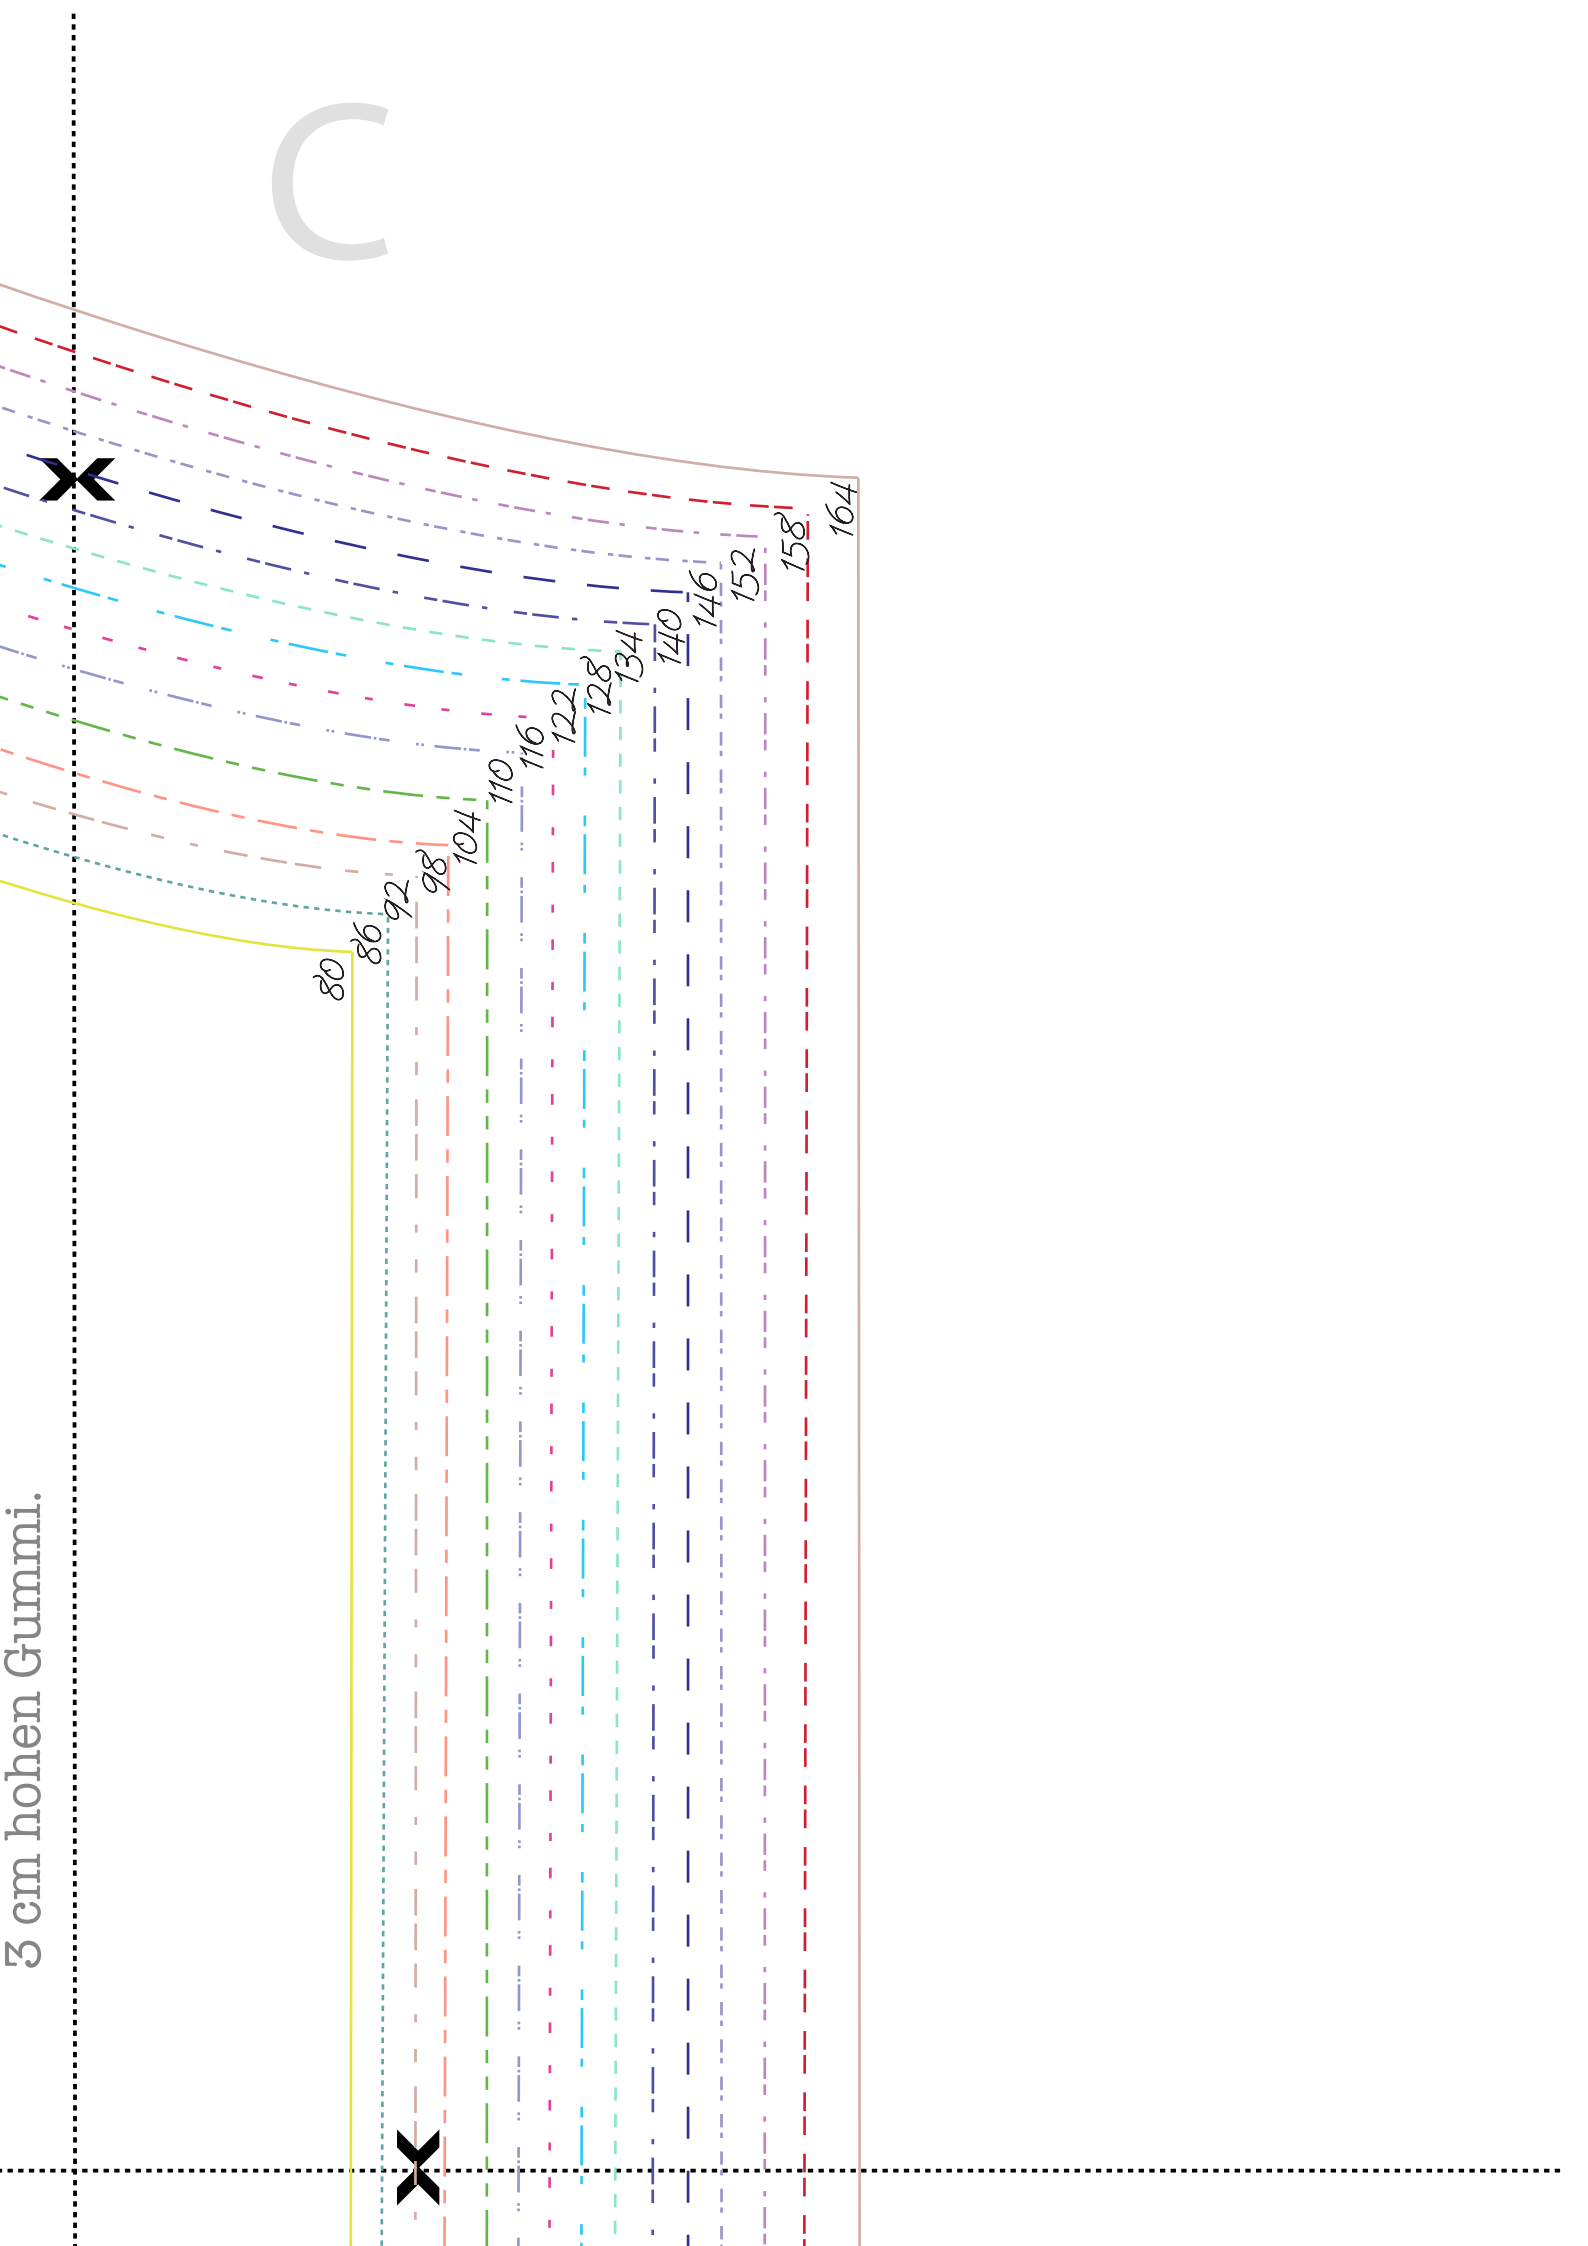

#RADLER

A

Kontrollkästchen
2 x 3cm

80	—
86	- - - - -
92	- - - - -
98	- - - - -
104	- - - - -
110	- - - - -
116	- - - - -
122	- - - - -
128	- - - - -
134	- - - - -
140	- - - - -
146	- - - - -
152	- - - - -
158	- - - - -
164	—

Vorderte

RADLER

Fadenlauf

GUMMI
Länge
Höhe 2,5-3 cm

80	45 cm
86	46 cm
92	47 cm
98	48 cm
104	49 cm
110	50 cm
116	51 cm
122	52 cm
128	53 cm
134	54 cm
140	55 cm
146	56 cm
152	57 cm
158	58 cm
164	59 cm

2x ggl.
Rib

keine NZ enthalten
Saum an Bein mit 2,5 cm
und Bauch enthalten
ausgelegt auf einen
3 cm hohen Gummi.

B

erteil

X

X

3 cm hohen Gummi.

Handwritten signature

Rückteil

80	45 cm
86	46 cm
92	47 cm
98	48 cm
104	49 cm
110	50 cm
116	51 cm
122	52 cm
128	53 cm
134	54 cm
140	55 cm
146	56 cm
152	57 cm
158	58 cm

Vorderteil

2X gut. Jersey

K