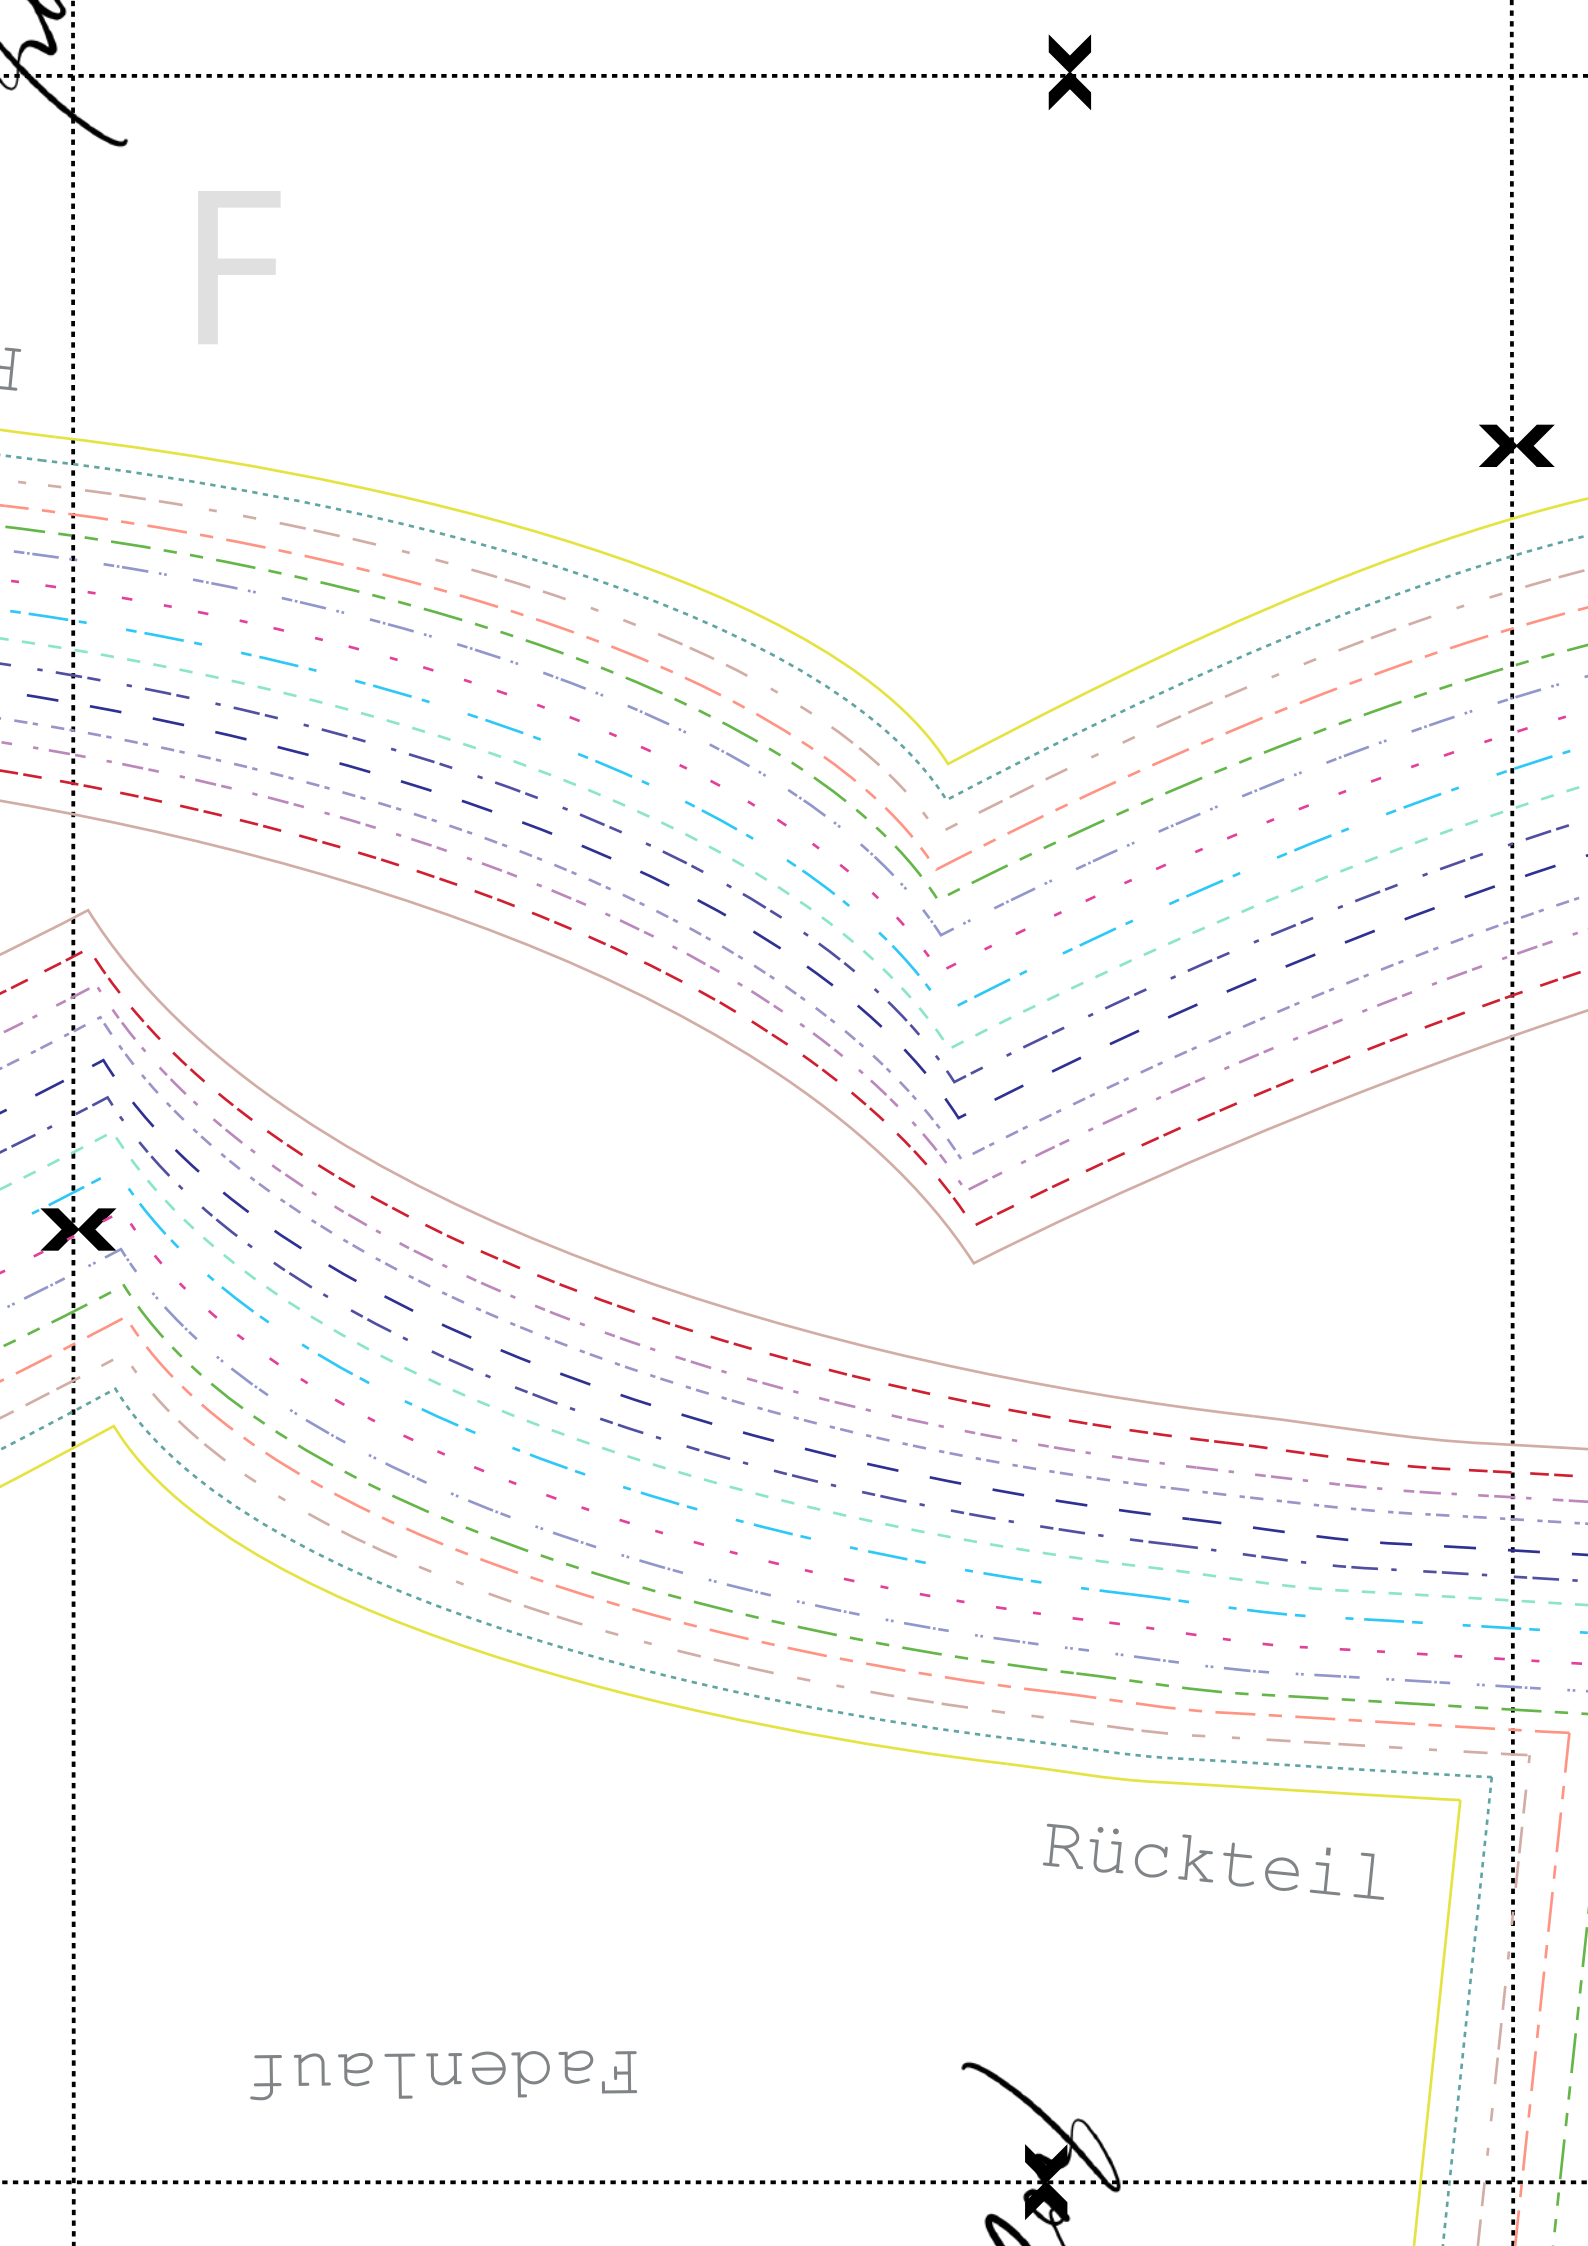

#RADLER

A

Kontrollkästchen
2 x 3cm

80	—
86	- - - - -
92	- - - - -
98	- - - - -
104	- - - - -
110	- - - - -
116	- - - - -
122	- - - - -
128	- - - - -
134	- - - - -
140	- - - - -
146	- - - - -
152	- - - - -
158	- - - - -
164	—

Vorderte

RADLER

Fadenlauf

GUMMI
Länge
Höhe 2,5-3 cm

80	45 cm
86	46 cm
92	47 cm
98	48 cm
104	49 cm
110	50 cm
116	51 cm
122	52 cm
128	53 cm
134	54 cm
140	55 cm
146	56 cm
152	57 cm
158	58 cm
164	59 cm

2x ggl.
Rib

E

F

H

X

X

X

Fadenlauf

Rückteil