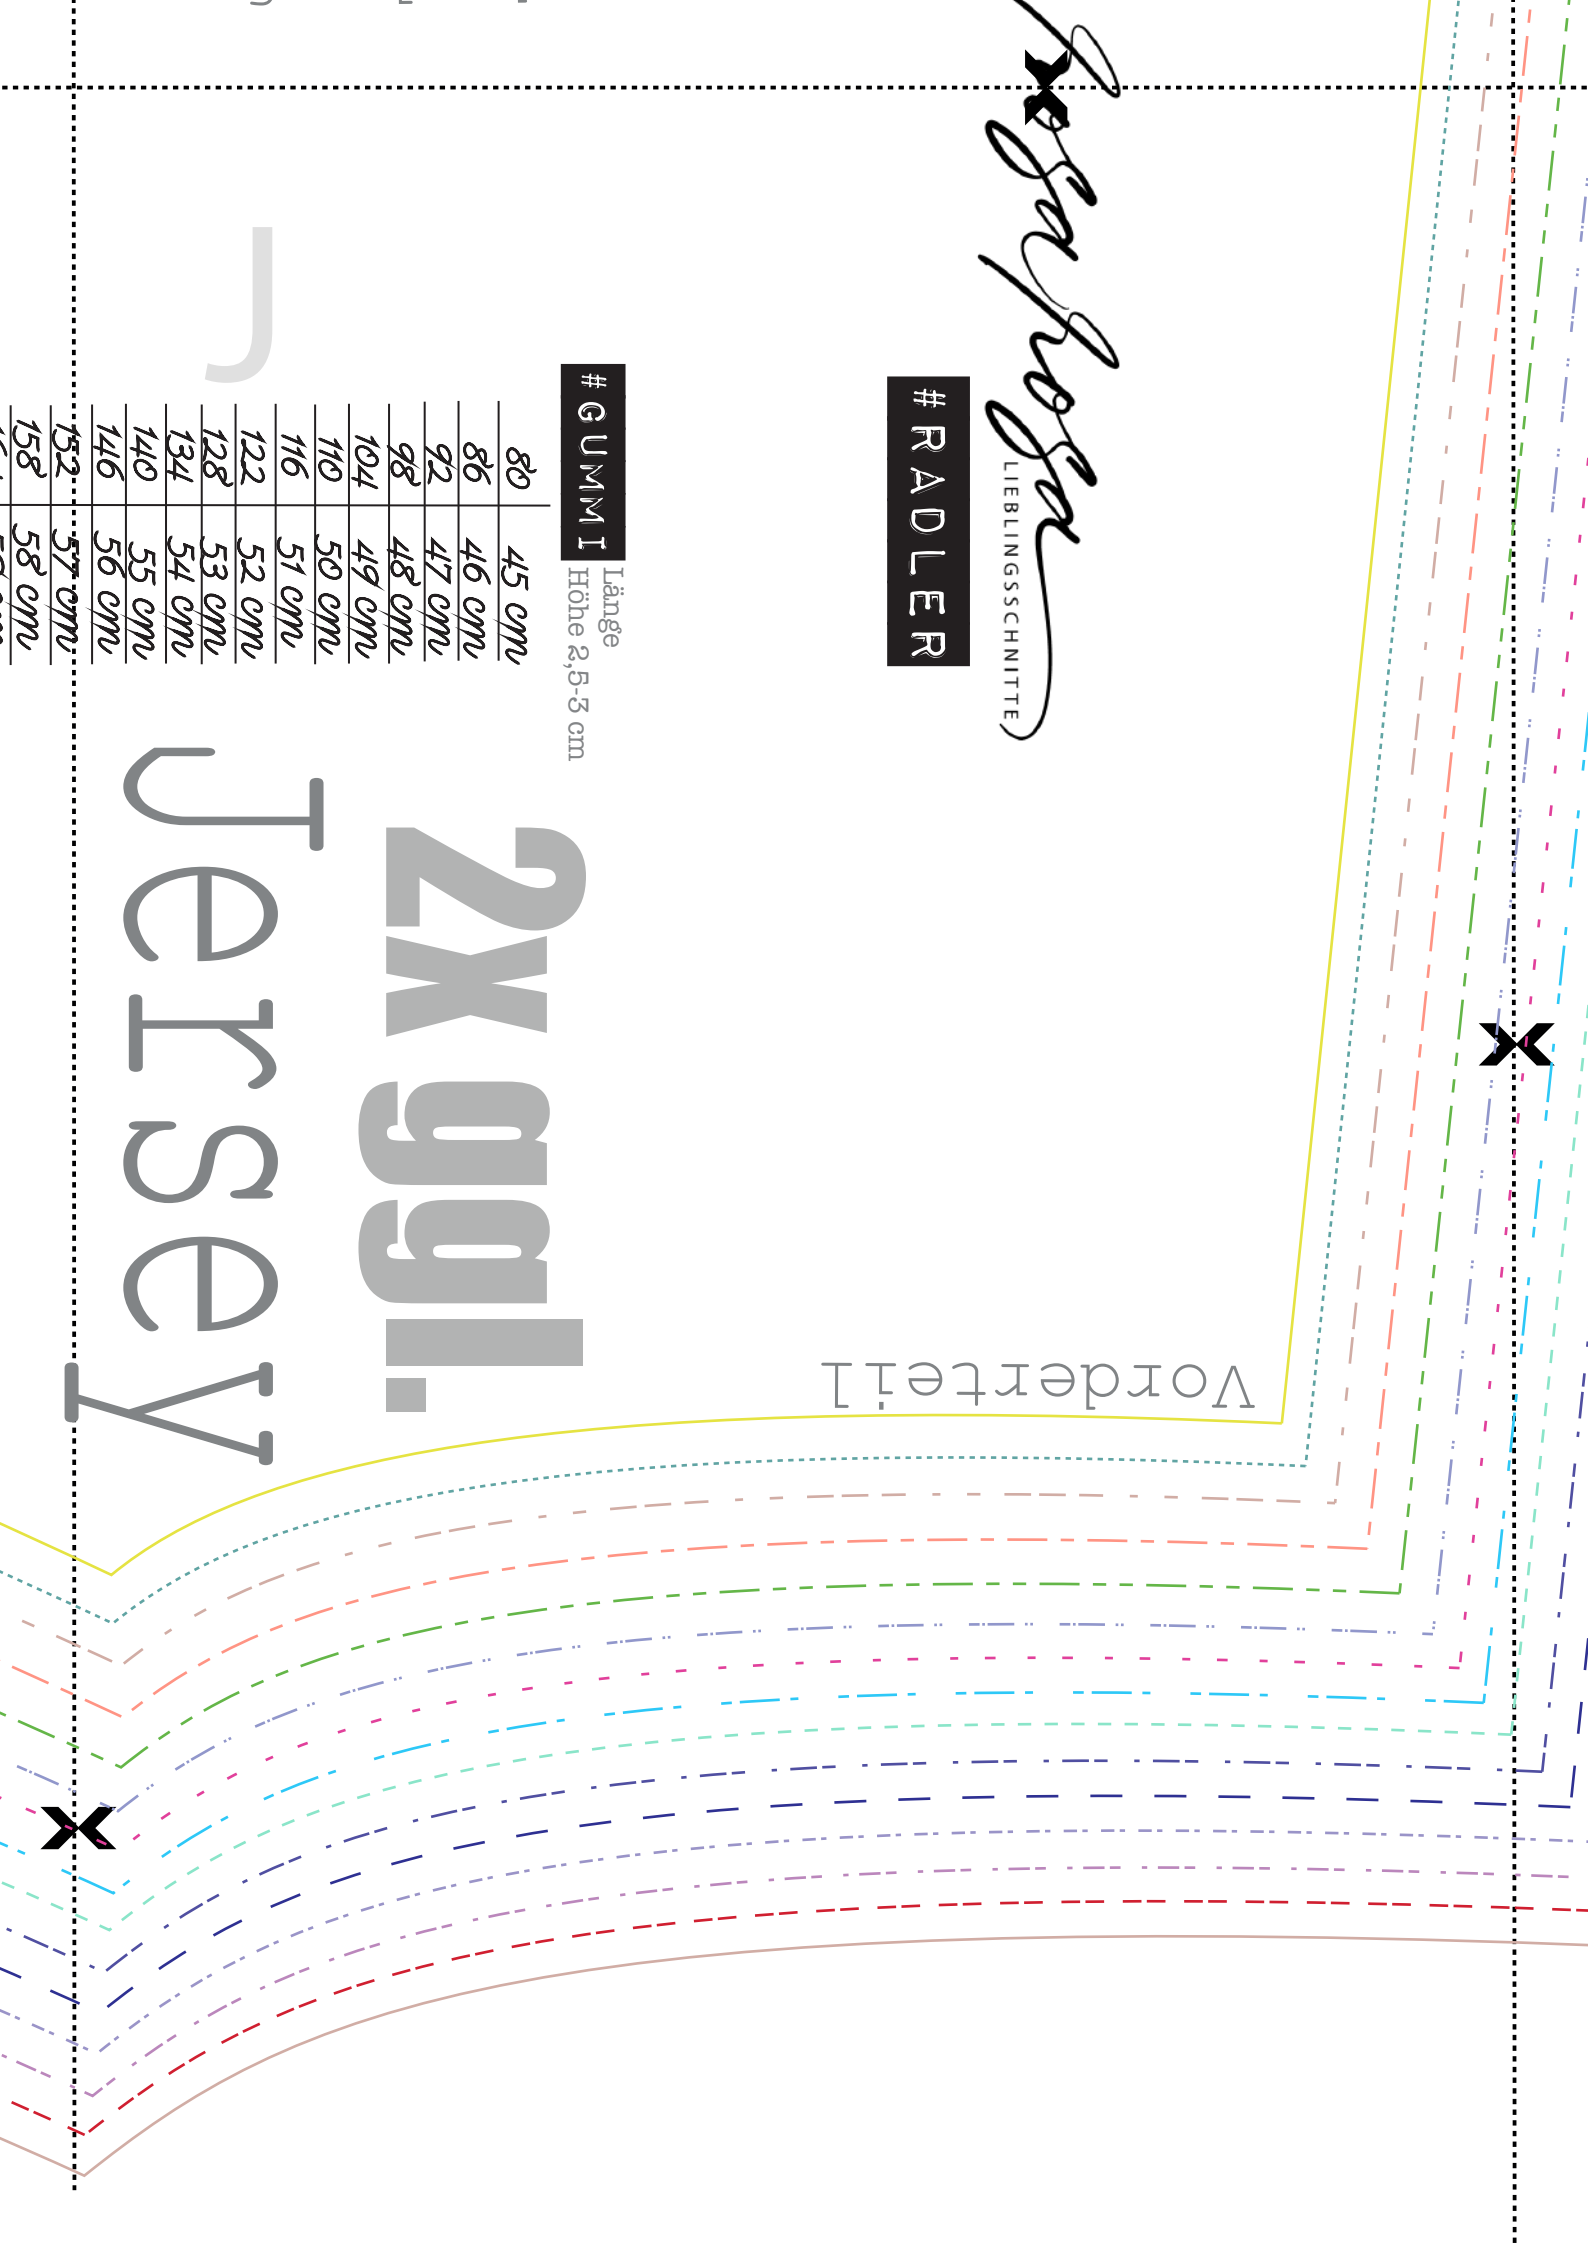

#RADLER

A

Kontrollkästchen
2 x 3cm

80	—
86	- - - - -
92	- - - - -
98	- - - - -
104	- - - - -
110	- - - - -
116	- - - - -
122	- - - - -
128	- - - - -
134	- - - - -
140	- - - - -
146	- - - - -
152	- - - - -
158	- - - - -
164	—

Vorderte

RADLER

Fadenlauf

GUMMI
Länge
Höhe 2,5-3 cm

80	45 cm
86	46 cm
92	47 cm
98	48 cm
104	49 cm
110	50 cm
116	51 cm
122	52 cm
128	53 cm
134	54 cm
140	55 cm
146	56 cm
152	57 cm
158	58 cm
164	59 cm

2x ggl.
Rib

80	45 cm
86	46 cm
92	47 cm
98	48 cm
104	49 cm
110	50 cm
116	51 cm
122	52 cm
128	53 cm
134	54 cm
140	55 cm
146	56 cm
152	57 cm
158	58 cm

Vorderteil

2X gut. Jersey

K