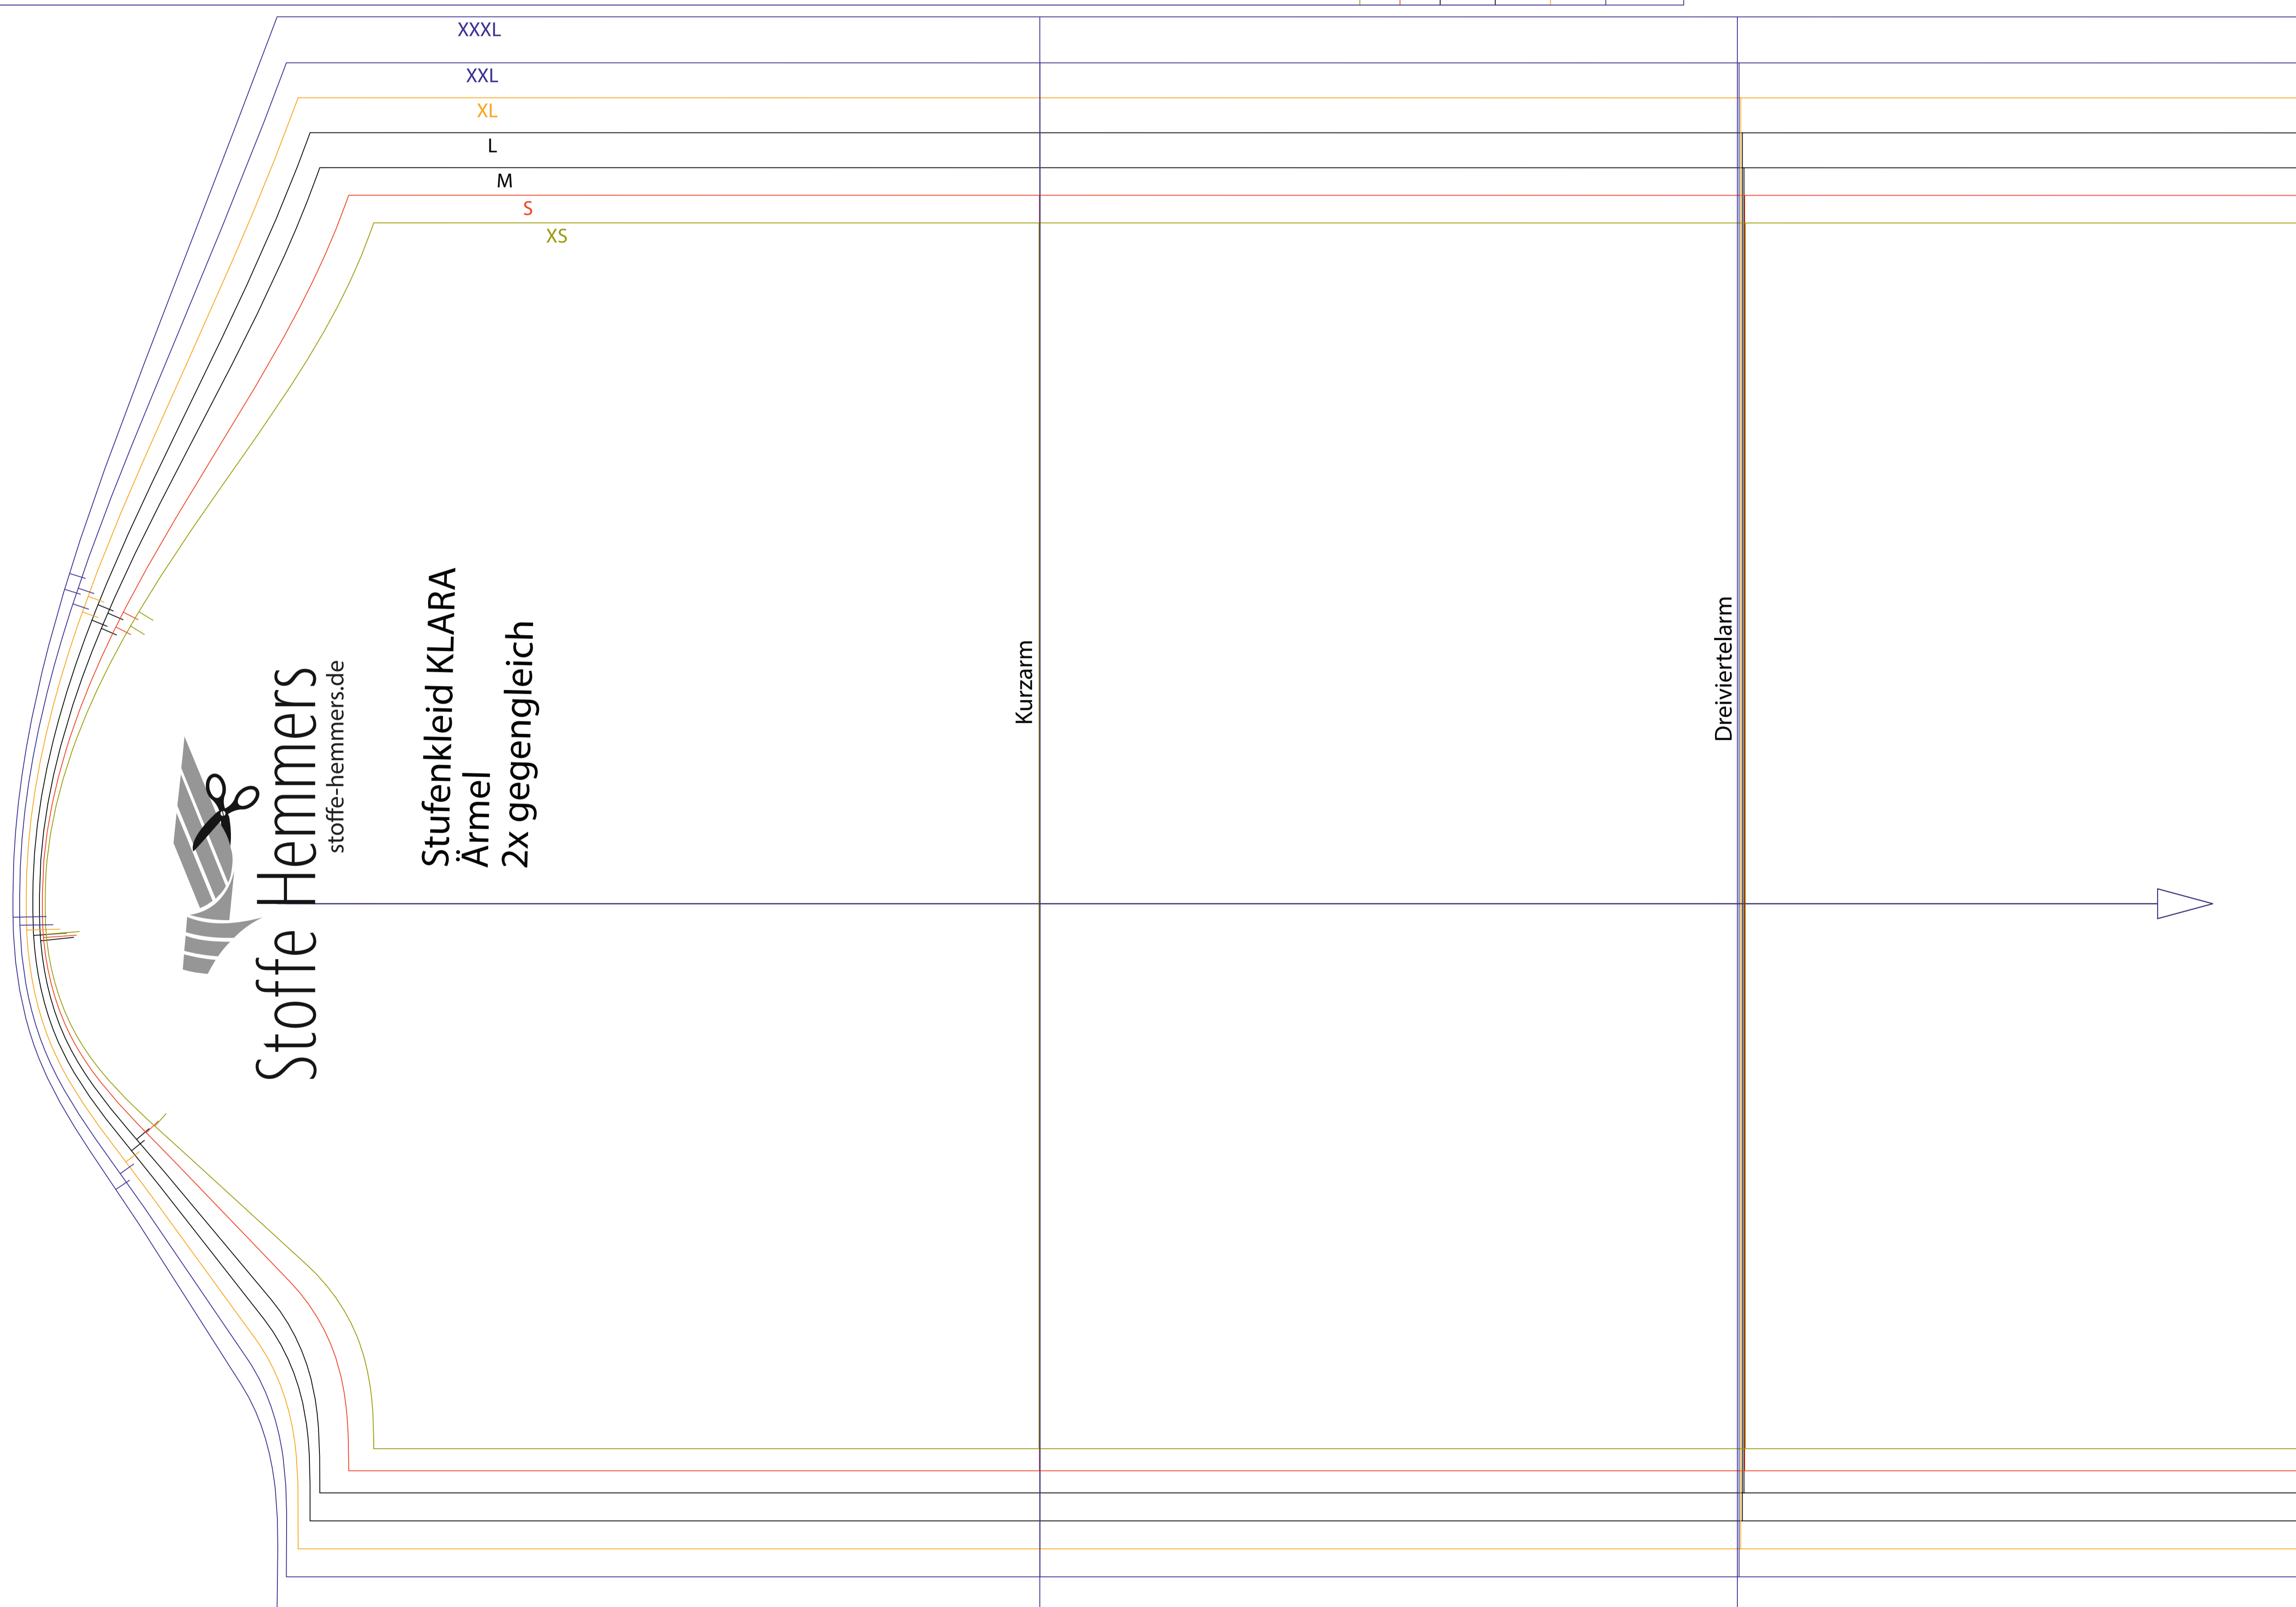

Stoffe Hemmers
stoffe-hemmers.de

Stufenkleid KLARA
Stufe oben
2x im Stoffbruch

SX
S
M
L
TX
TXX
TXXX