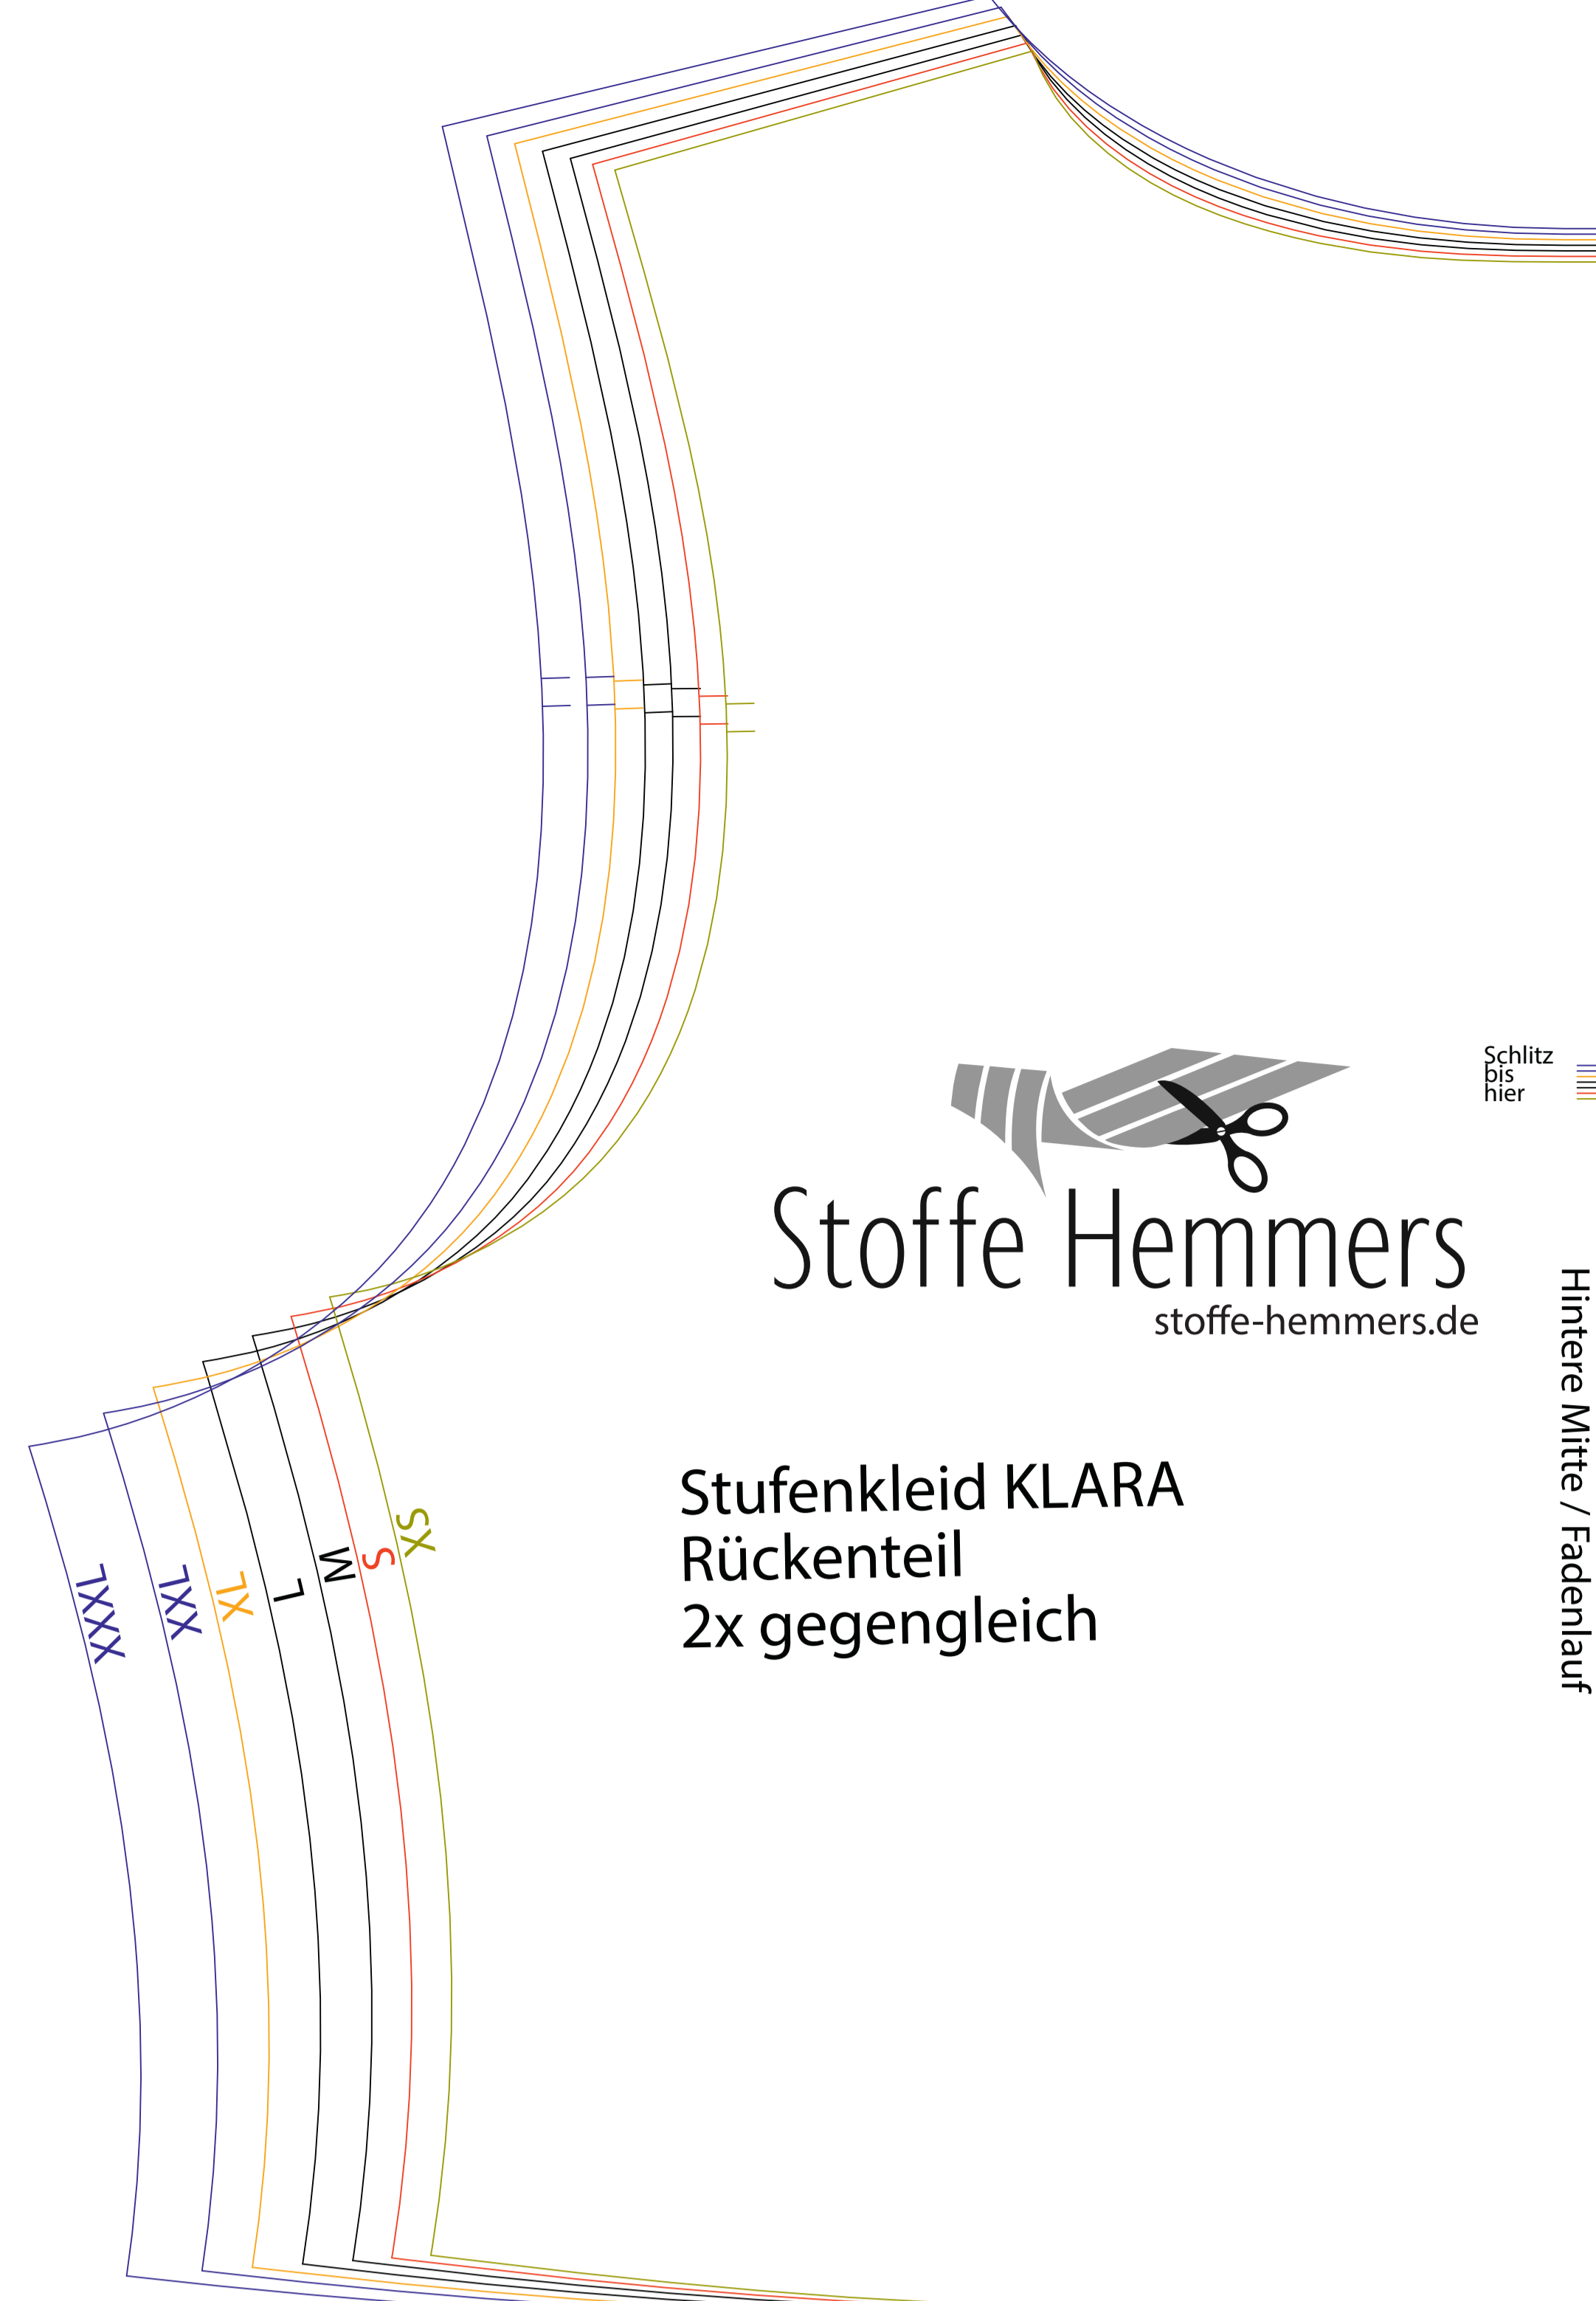

Vordere Mitte / Stoffbruch / Fadenlauf

Stoffe Hemmers
stoffe-hemmers.de

Stufenkleid KLARA
Vorderteil
1x im Stoffbruch

SX
S
M
L
TX
TXX
TXXX

Stoffe Hemmers
stoffe-hemmers.de

Stufenkleid KLARA
Rückenteil
2x gegengleich

Schitz
bis
hier

Hintere Mitte / Fadenlauf

Stoffe Hemmers
stoffe-hemmers.de

Stufenkleid KLARA
Stufe unten
2x im Stoffbruch

SX
S
M
L
TX
TXX
TXXX