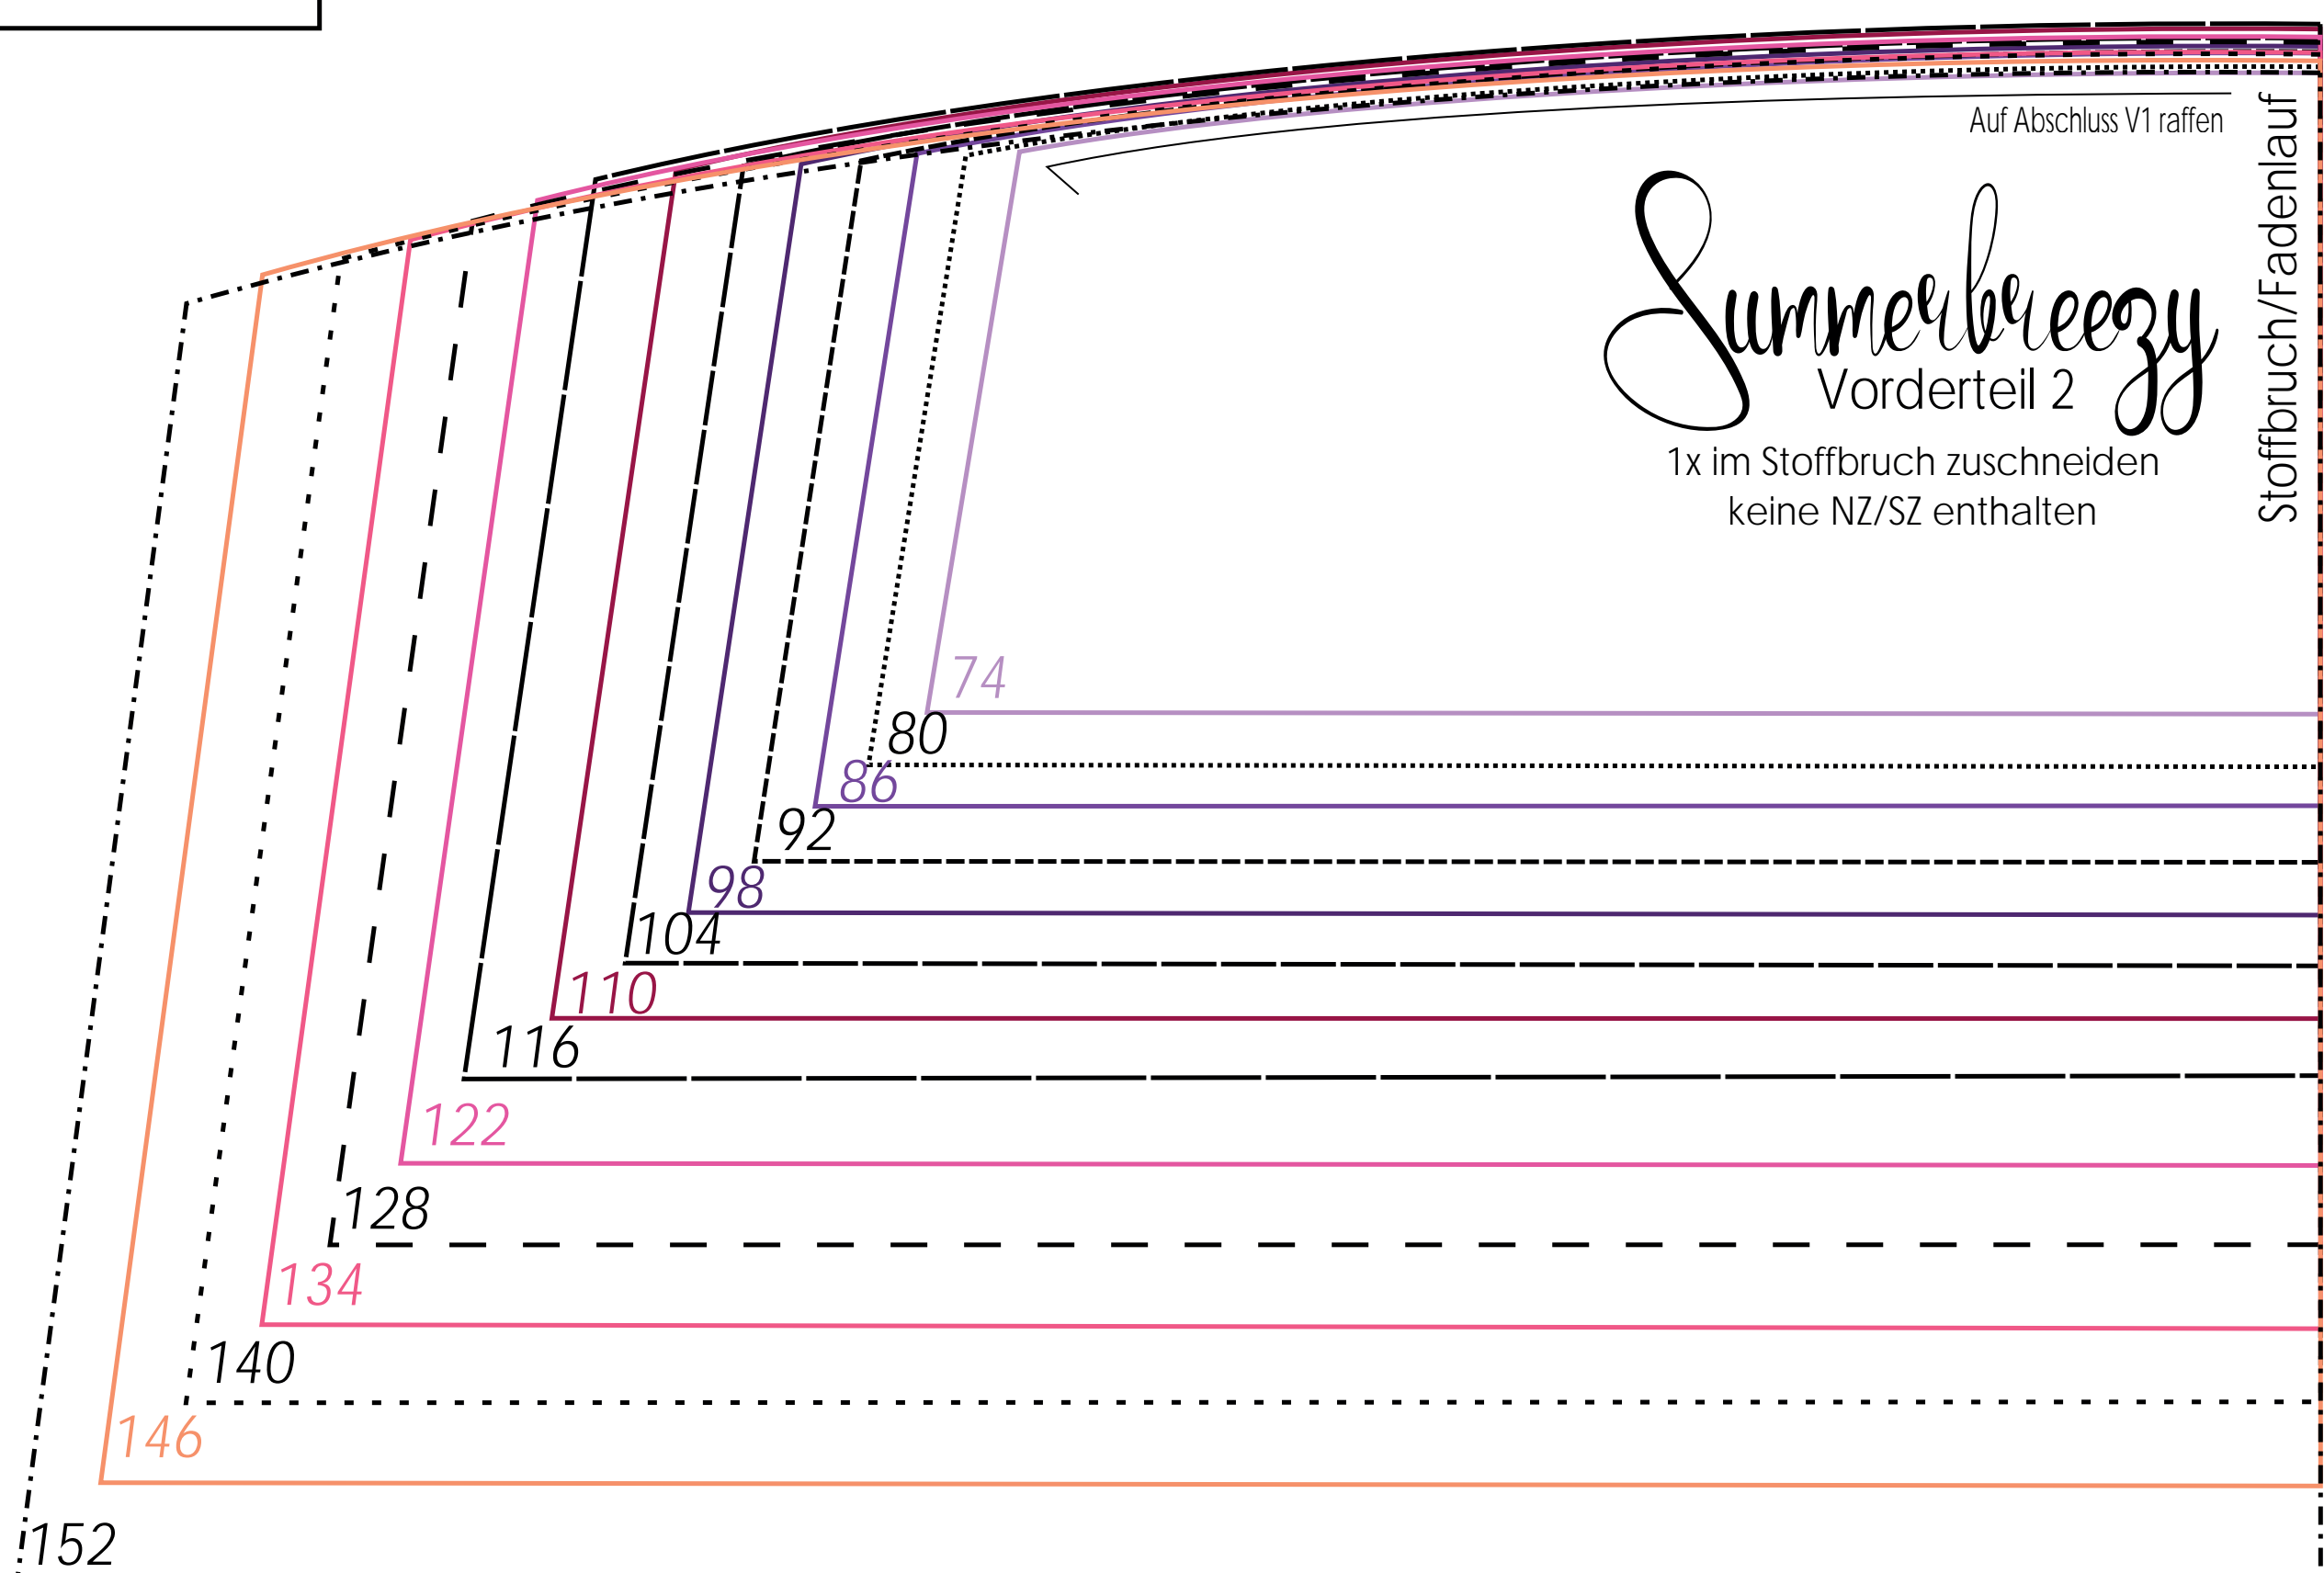

Summerbreezy

Vorderteil 2

1x im Stoffbruch zuschneiden
keine NZ/SZ enthalten