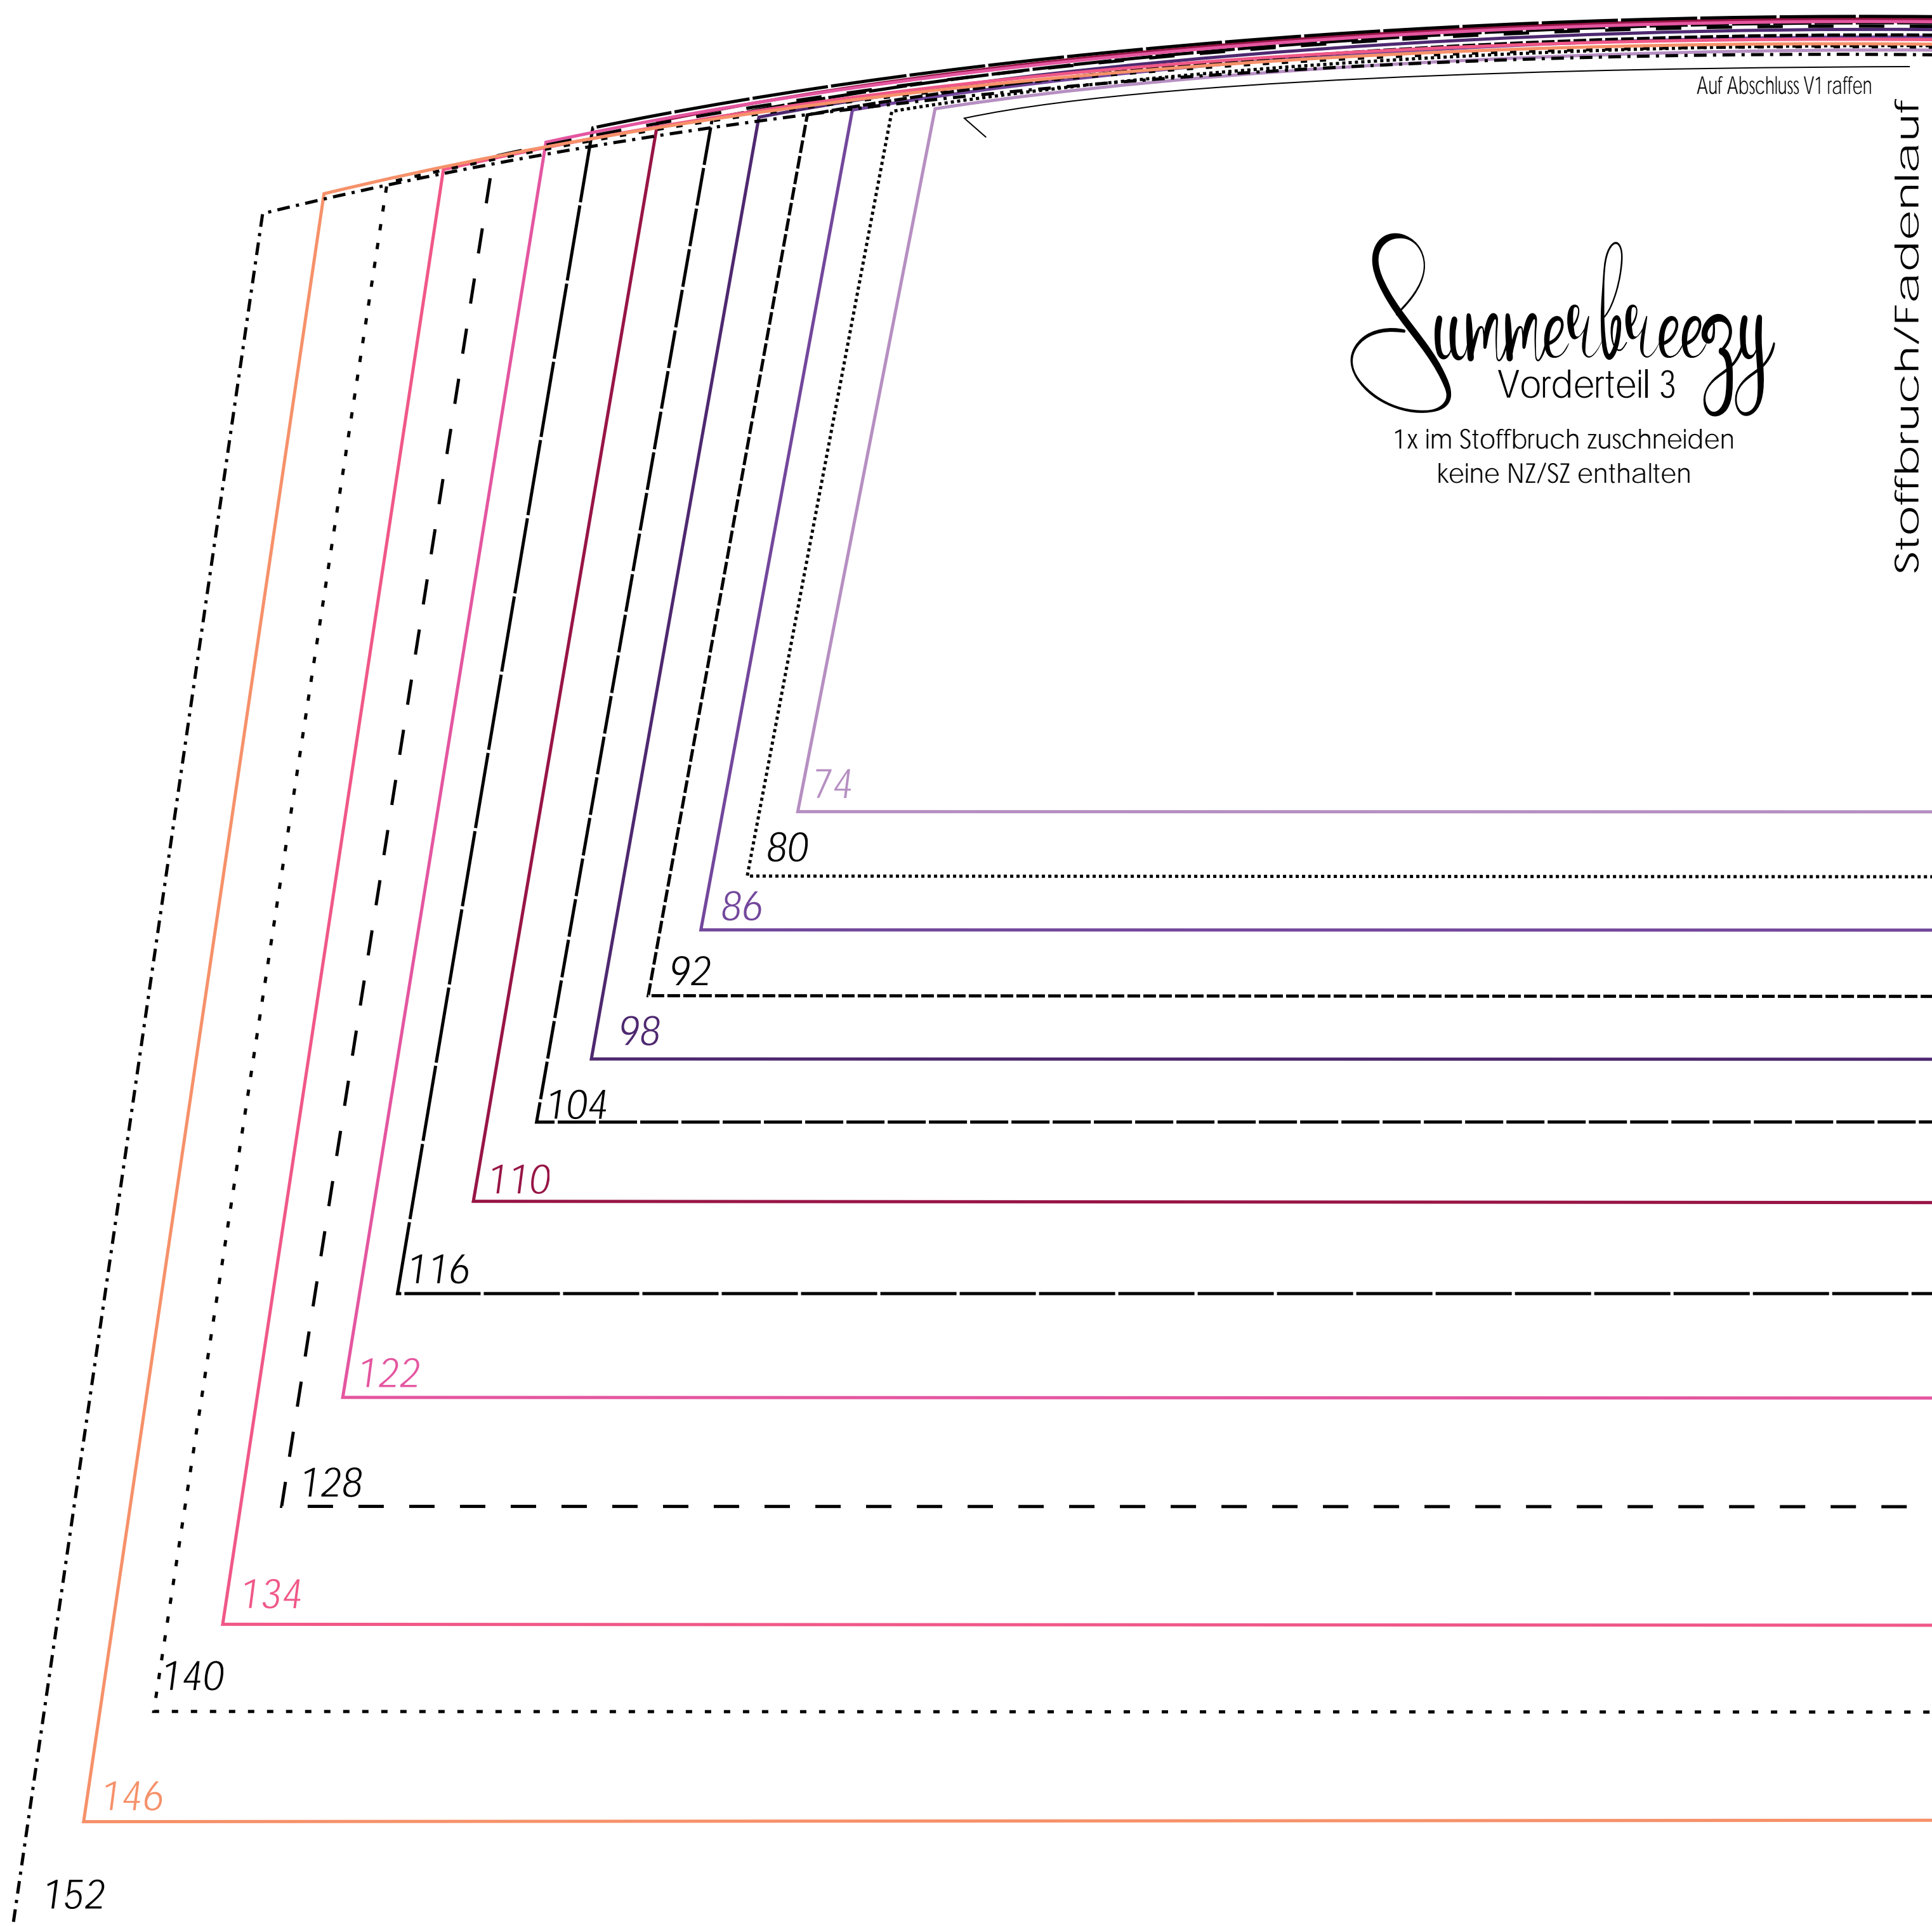

Summerbreezy

Vorderteil 3

1x im Stoffbruch zuschneiden
keine NZ/SZ enthalten