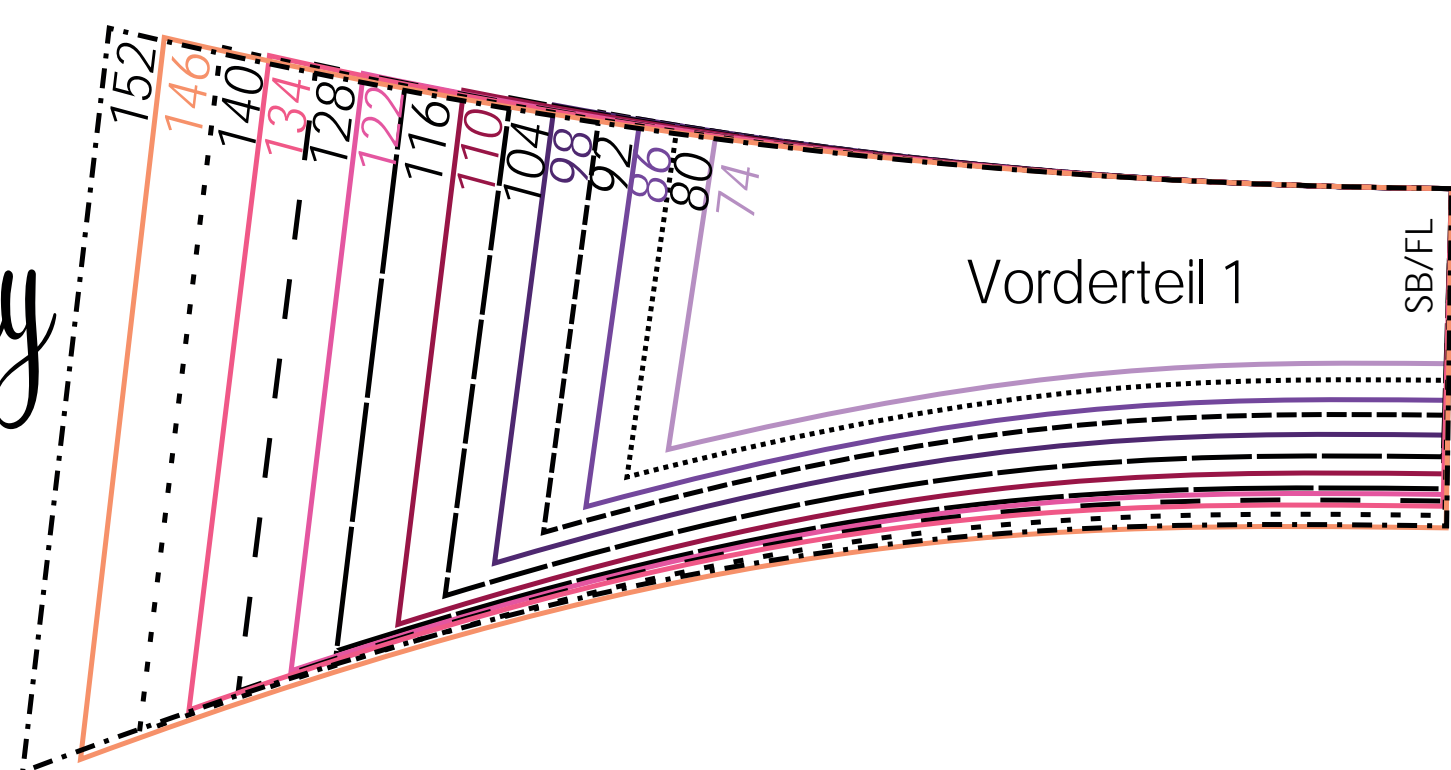

Summerbreezy

Vorderteil 1

1x im Stoffbruch zuschneiden
keine NZ enthalten
auf ein Bauchbündchen mit
7cm fertiger Höhe ausgelegt.