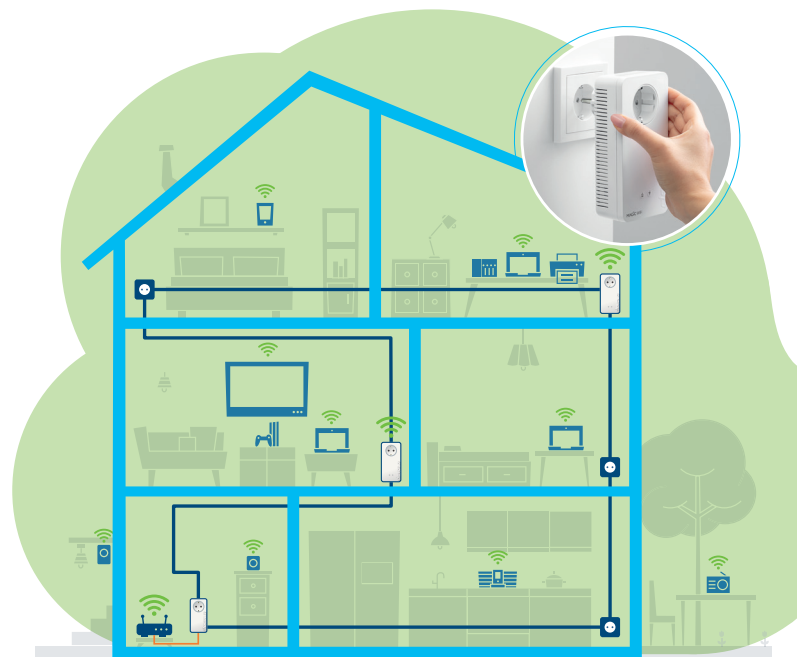

Warum devolo?

- **Spitzentechnologie aus Deutschland:** devolo entwickelt seit 2002 maßstabsetzende Produkte für Millionen Kunden weltweit – ausgezeichnet mit mehr als 600 Awards.
- **Steuerung per devolo Home Network App:** Kindersicherung, Gäste-WLAN und Zeitsteuerung ganz einfach einrichten!
- **Unser Versprechen:** 3 Jahre Garantie.

WLAN-Upgrade: Ersetzen Sie ganz einfach Ihr veraltetes Router-WLAN mit einem Mesh-Kit – für das stärkste WLAN im ganzen Zuhause.