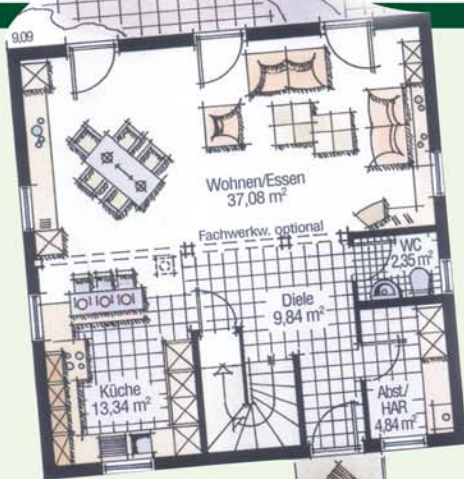

Ökonom

Eine Idee setzt sich durch

APOLLOHAUS

Erdgeschoss:	
Wohnfläche	74,50 m ²
Wohnen/Essen	37,08 m ²
Wintergarten	7,05 m ²
Küche	13,34 m ²
WC	2,35 m ²
HAR	4,84 m ²
Diele	9,84 m ²

Niedrig-Energie-Haus

incl. Wintergarten

Wohnfläche 132 m²

Dachgeschoss:	
Wohnfläche	57,50 m ²
Eltern	14,85 m ²
Kind 1	14,85 m ²
Kind 2/Gast	11,30 m ²
Flur	3,54 m ²
Bad	9,62 m ²
Abst.	3,34 m ²

ab 95.465,-€
*ab 477,- € monatlich**

Musterhaussiedlung in Königs Wusterhausen